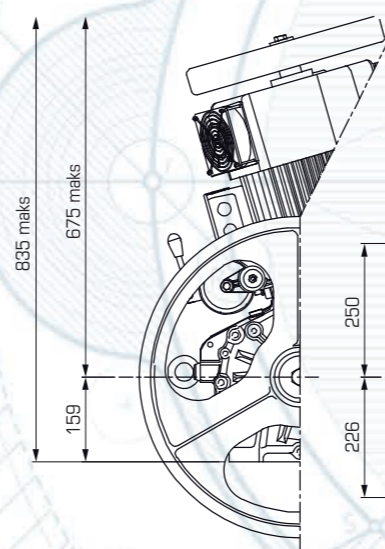

MR13G

VVVF REDÜKTÖRLÜ MAKİNA

KAPASİTE ARALIĞI	MAKSİMUM STATİK YÜK	MAKİNA AĞIRLIĞI	GÜÇ ARALIĞI
400 - 800 kg	2900 kg	250 kg	5.5 - 10 kw

Daha detaylı teknik bilgi ve ölçüler için bizimle irtibata geçiniz.

MR14

VVVF REDÜKTÖRLÜ MAKİNA

KAPASİTE ARALIĞI	MAKSİMUM STATİK YÜK	MAKİNA AĞIRLIĞI	GÜÇ ARALIĞI
450 - 1000 kg	3300 kg	250 kg	4 - 9.2 kw

Daha detaylı teknik bilgi ve ölçüler için bizimle irtibata geçiniz.