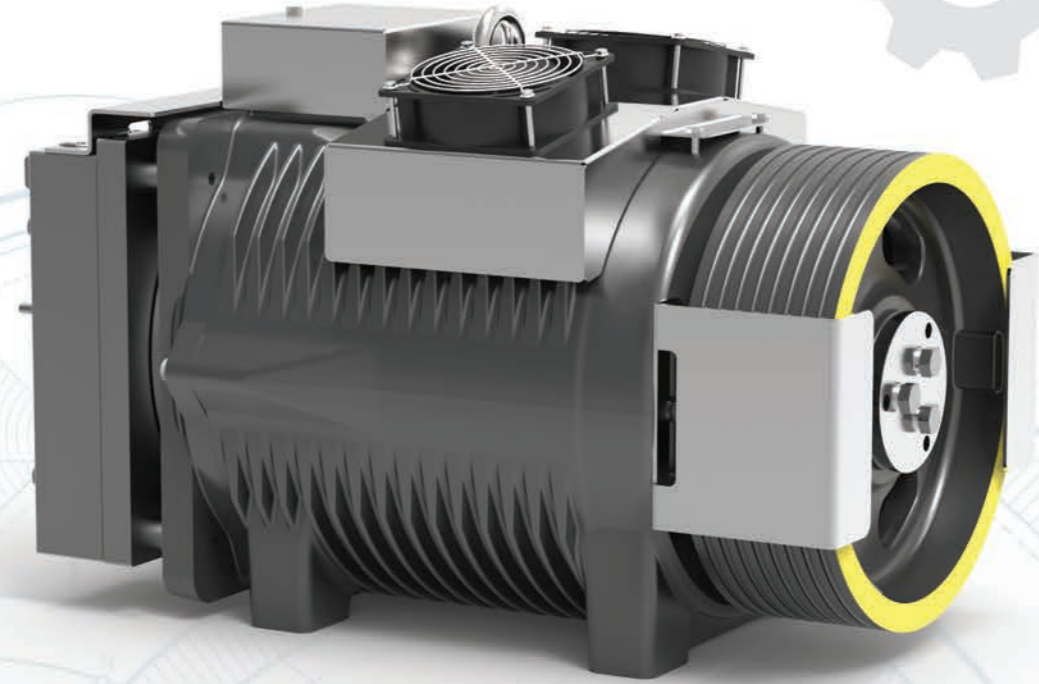

SG50 B

DİŞLİSİZ MAKİNA

KAPASİTE ARALIĞI	MAKSİMUM STATİK YÜK	MAKİNA AĞIRLIĞI	MAKSİMUM GÜÇ
630 - 1400 kg	4000 kg	313 kg	21.6 kw