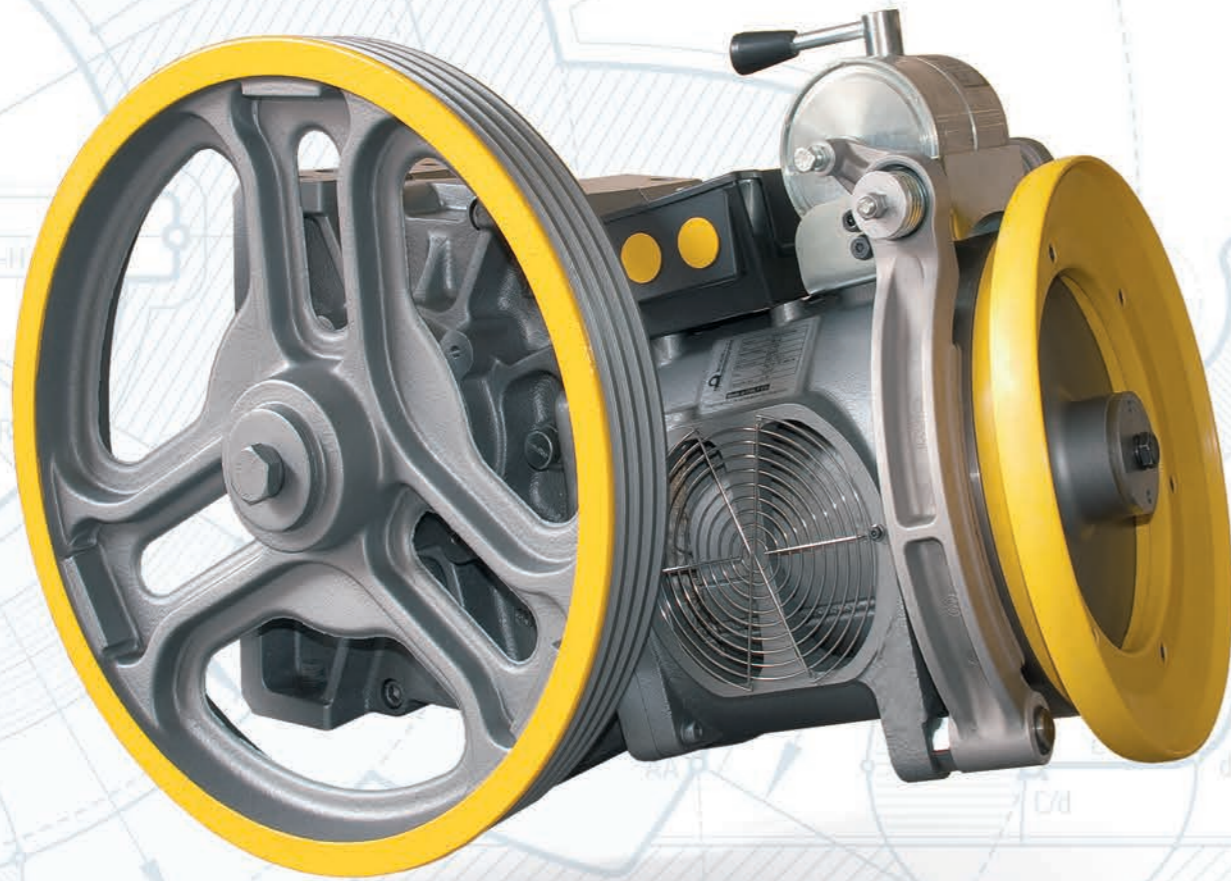

TÜRKİYE TEK YETKİLİ DİSTRİBÜTÖRÜ

**bm** bulut makina  
asansör san. tic. a.ş.

1982'de asansör sektöründen bir grup girişimci tarafından, insan ve yük asansörleri için yüksek kaliteli asansör makineleri üretmek amacıyla kurulan Sicor S.p.A, Rovereto - İtalya'daki üretim tesisinde tüm sistemler için emniyeti sağlayan ve teknolojik çözümler sunan redüktörlü ve dişlisiz elektrikli asansör makine sistemleri üretmektedir.

Bulut Makina, 2010 yılından itibaren Sicor Asansör Makineleri'nin Türkiye tek yetkili distribütörlüğünü yürütmektedir.

**bm** bulut makina  
asansör san. tic. a.ş.

*Türkiye*  
**TEK**  
*Yetkili*  
*Distribütörlüğü*

# MR12

VVVF REDÜKTÖRLÜ MAKİNA

KAPASİTE ARALIĞI	MAKSİMUM STATİK YÜK	MAKİNA AĞIRLIĞI	GÜÇ ARALIĞI
300 - 650 kg	2600 kg	240 kg	2.7 - 6 kw

60 dan fazla ülkede 400 bin adetten fazla kullanılarak, uzun süre dünyada en çok satılan asansör makinası olmuştur.