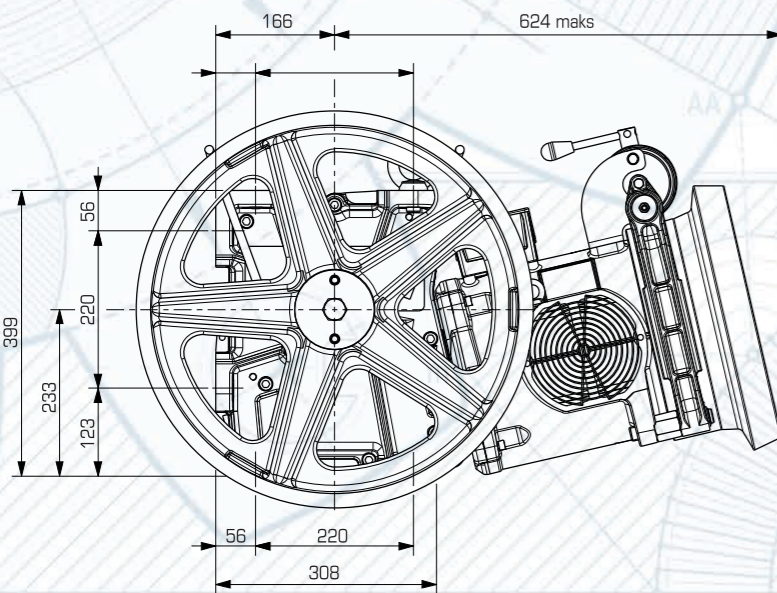

Daha detaylı teknik bilgi ve ölçüler için bizimle irtibata geçiniz.