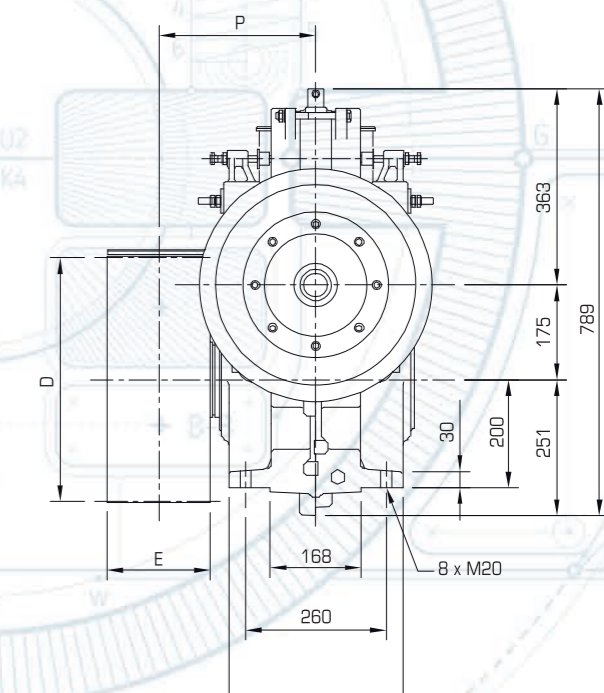

MR16

VVVF REDÜKTÖRLÜ MAKİNA

KAPASİTE ARALIĞI	MAKSİMUM STATİK YÜK	MAKİNA AĞIRLIĞI	GÜÇ ARALIĞI
600 - 1250 kg	4300 kg	450 kg	7.5 - 20 kw

Daha detaylı teknik bilgi ve ölçüler için bizimle irtibata geçiniz.

MR17

VVVF REDÜKTÖRLÜ MAKİNA

KAPASİTE ARALIĞI	MAKSİMUM STATİK YÜK	MAKİNA AĞIRLIĞI	GÜÇ ARALIĞI
600 - 1400 kg	5200 kg	550 kg	5.5 - 15 kw

Daha detaylı teknik bilgi ve ölçüler için bizimle irtibata geçiniz.