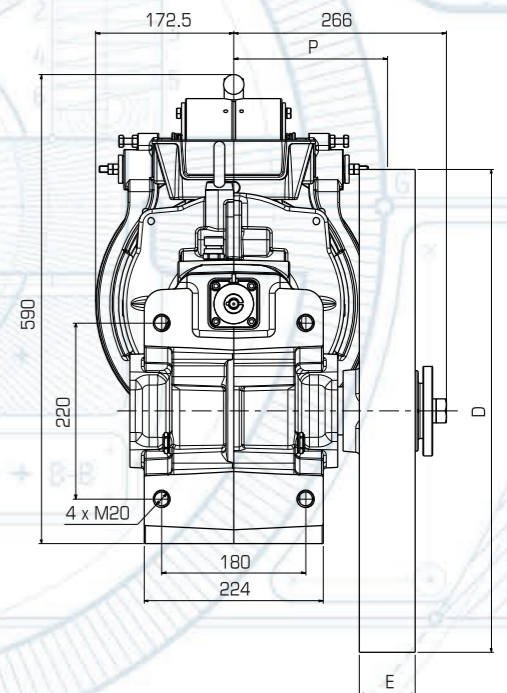

# SH130

VVVF REDÜKTÖRLÜ MAKİNA

YENİ ÜRÜN

KAPASİTE ARALIĞI	MAKSİMUM STATİK YÜK	MAKİNA AĞIRLIĞI	GÜÇ ARALIĞI
300 - 650 kg	2600 kg	250 kg	2.6 - 8.2 kw

Daha detaylı teknik bilgi ve ölçüler için bizimle irtibata geçiniz.