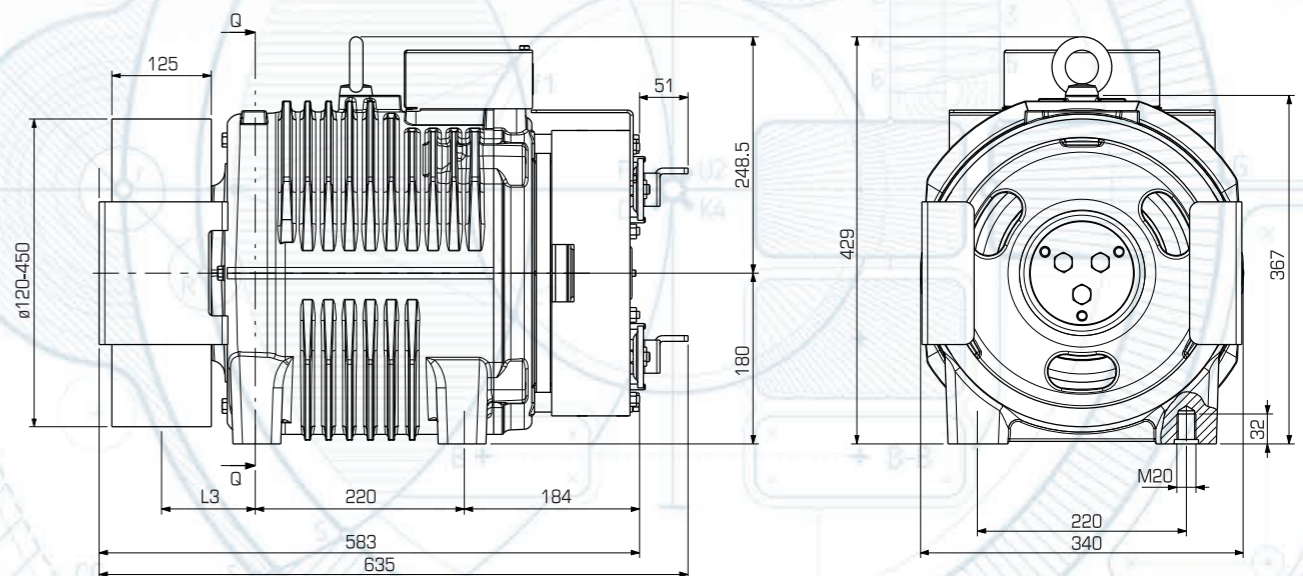

Daha detaylı teknik bilgi ve ölçüler için bizimle irtibata geçiniz.