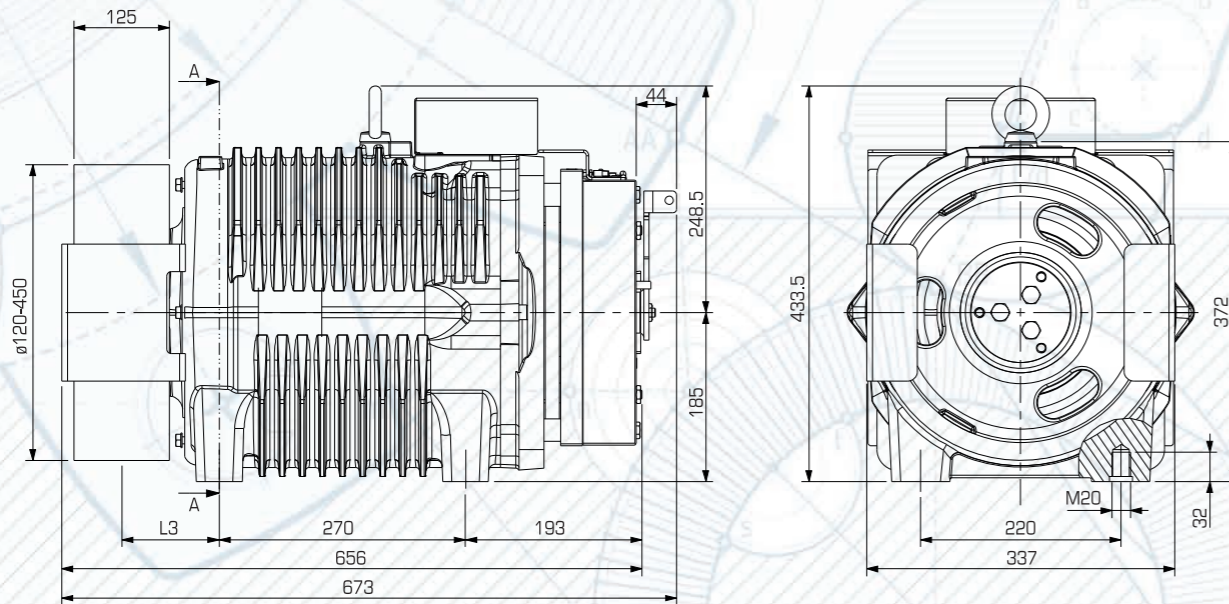

Daha detaylı teknik bilgi ve ölçüler için bizimle irtibata geçiniz.