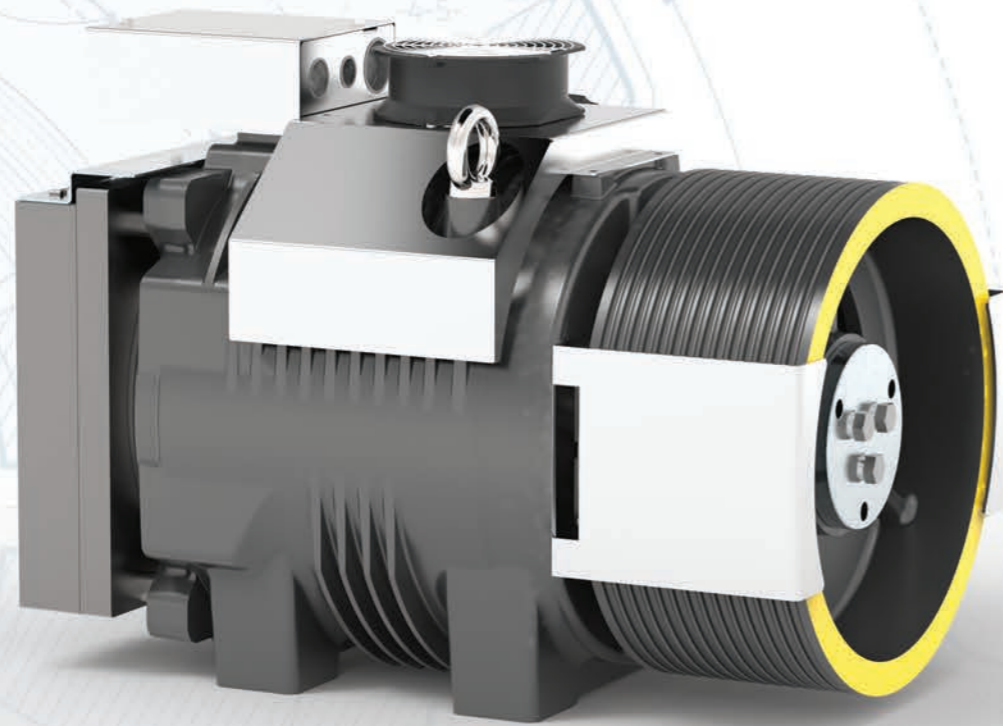

SG55 A

DİŞLİSİZ MAKİNA

YENİ ÜRÜN

KAPASİTE ARALIĞI	MAKSİMUM STATİK YÜK	MAKİNA AĞIRLIĞI	MAKSİMUM GÜÇ
800 - 1600 kg	5300 kg	441 kg	18.2 kw