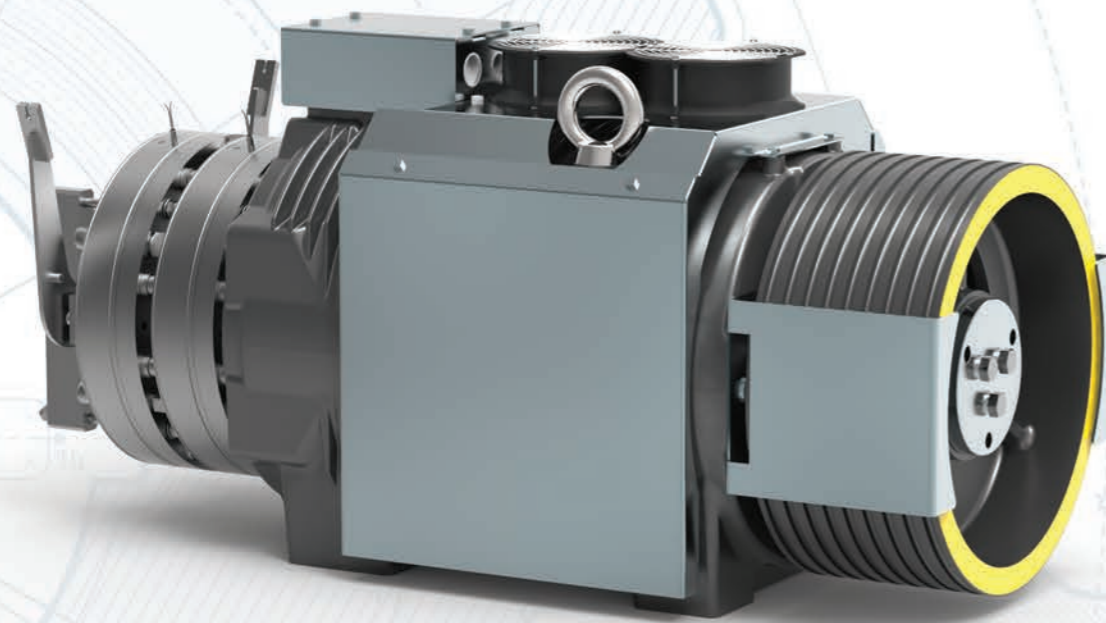

SG70 A

DİŞLİSİZ MAKİNA

KAPASİTE ARALIĞI	MAKSİMUM STATİK YÜK	MAKİNA AĞIRLIĞI	MAKSİMUM GÜÇ
1600 - 2500 kg	6000 kg	713 kg	41 kw