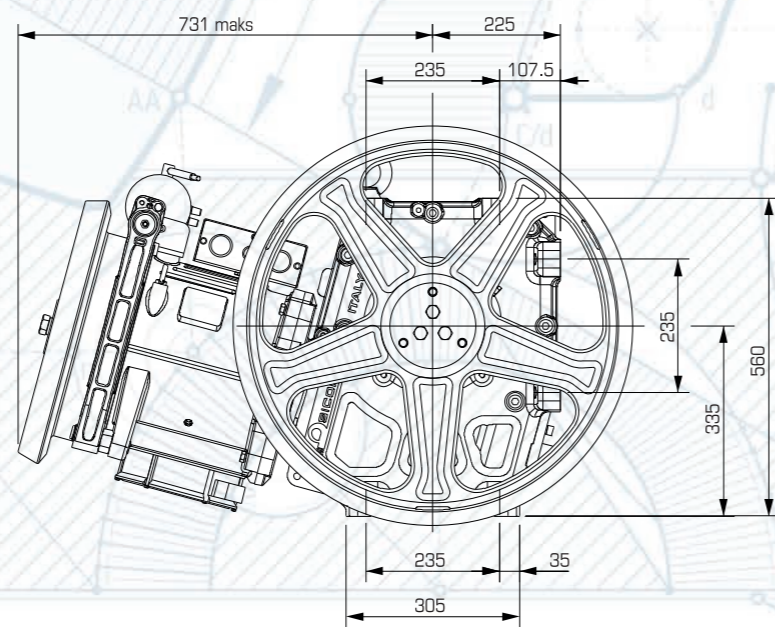

MR16

VVVF REDÜKTÖRLÜ MAKİNA

KAPASİTE ARALIĞI	MAKSİMUM STATİK YÜK	MAKİNA AĞIRLIĞI	GÜÇ ARALIĞI
600 - 1250 kg	4300 kg	450 kg	7.5 - 20 kw

Daha detaylı teknik bilgi ve ölçüler için bizimle irtibata geçiniz.

MR17

VVVF REDÜKTÖRLÜ MAKİNA

KAPASİTE ARALIĞI	MAKSİMUM STATİK YÜK	MAKİNA AĞIRLIĞI	GÜÇ ARALIĞI
600 - 1400 kg	5200 kg	550 kg	5.5 - 15 kw

Daha detaylı teknik bilgi ve ölçüler için bizimle irtibata geçiniz.