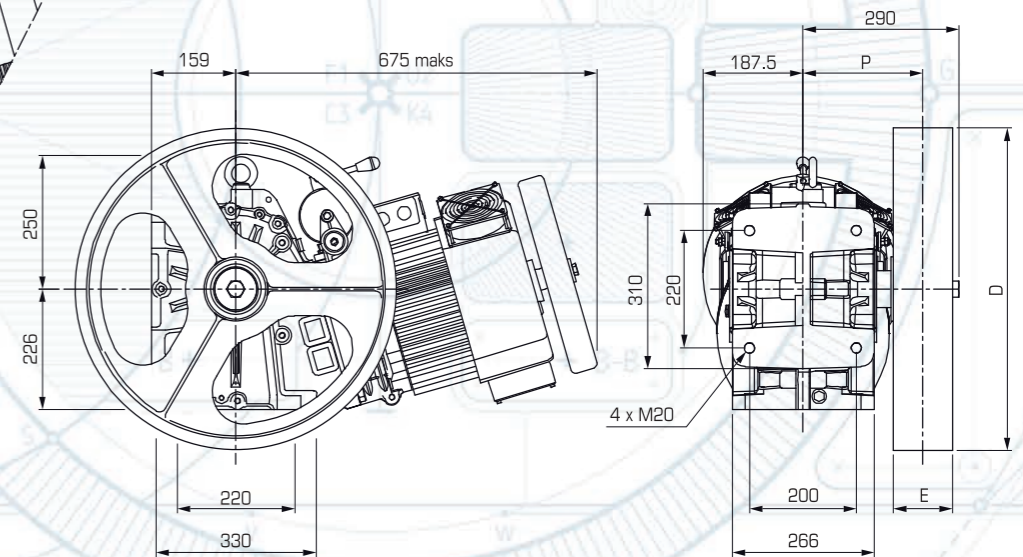

MR13G

VVVF REDÜKTÖRLÜ MAKİNA

KAPASİTE ARALIĞI	MAKSİMUM STATİK YÜK	MAKİNA AĞIRLIĞI	GÜÇ ARALIĞI
400 - 800 kg	2900 kg	250 kg	5.5 - 10 kw

Daha detaylı teknik bilgi ve ölçüler için bizimle irtibata geçiniz.

MR14

VVVF REDÜKTÖRLÜ MAKİNA

KAPASİTE ARALIĞI	MAKSİMUM STATİK YÜK	MAKİNA AĞIRLIĞI	GÜÇ ARALIĞI
450 - 1000 kg	3300 kg	250 kg	4 - 9.2 kw

Daha detaylı teknik bilgi ve ölçüler için bizimle irtibata geçiniz.