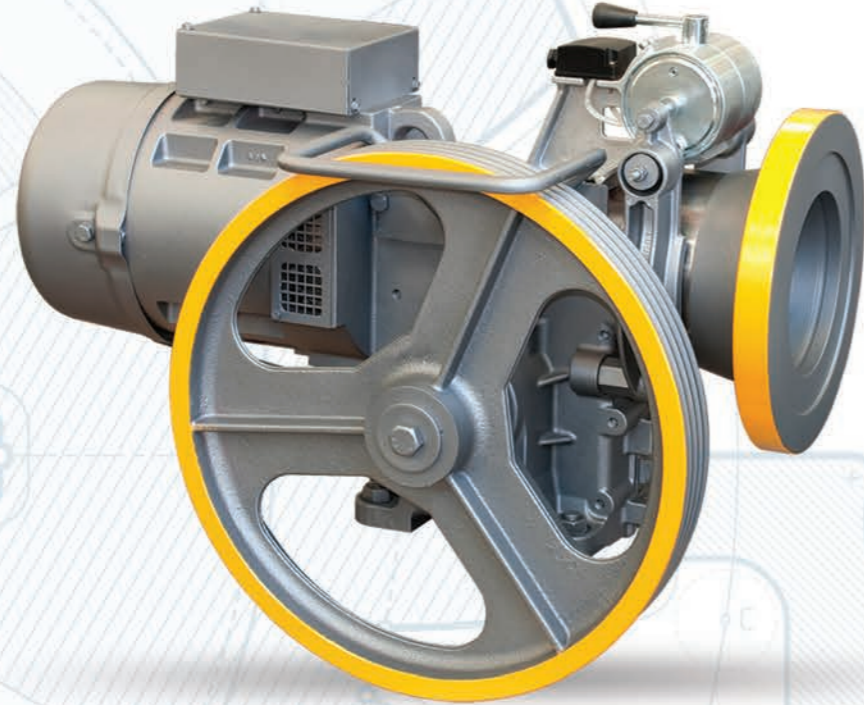

TÜRKİYE TEK YETKİLİ DİSTRİBÜTÖRÜ

**bm** bulut makina  
asansör san. tic. a.ş.

1982'de asansör sektöründen bir grup girişimci tarafından, insan ve yük asansörleri için yüksek kaliteli asansör makineleri üretmek amacıyla kurulan Sicor S.p.A, Rovereto - İtalya'daki üretim tesisinde tüm sistemler için emniyeti sağlayan ve teknolojik çözümler sunan redüktörlü ve dişlisiz elektrikli asansör makine sistemleri üretmektedir.

Bulut Makina, 2010 yılından itibaren Sicor Asansör Makineleri'nin Türkiye tek yetkili distribütörlüğünü yürütmektedir.

**bm** bulut makina  
asansör san. tic. a.ş.

*Türkiye*  
**TEK**  
*Yetkili*  
*Distribütörlüğü*

# MR12

VVVF REDÜKTÖRLÜ MAKİNA

KAPASİTE ARALIĞI	MAKSİMUM STATİK YÜK	MAKİNA AĞIRLIĞI	GÜÇ ARALIĞI
300 - 650 kg	2600 kg	240 kg	2.7 - 6 kw

60 dan fazla ülkede 400 bin adetten fazla kullanılarak, uzun süre dünyada en çok satılan asansör makinası olmuştur.