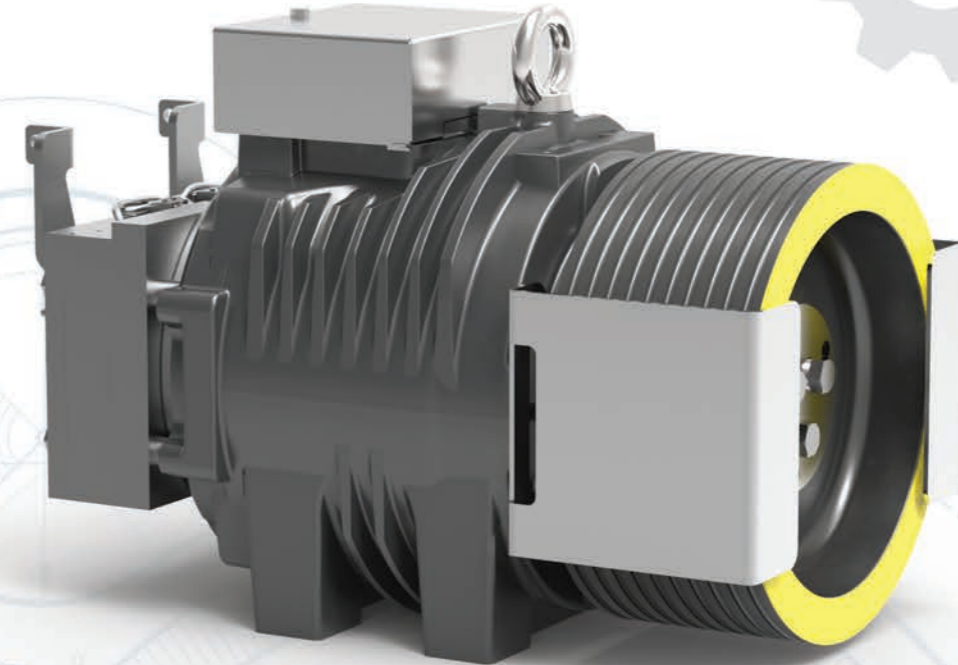

SG10 B

DİŞLİSİZ MAKİNA

KAPASİTE ARALIĞI	MAKSİMUM STATİK YÜK	MAKİNA AĞIRLIĞI	MAKSİMUM GÜÇ
320 - 400 kg	1700 kg	140 kg	5 kw