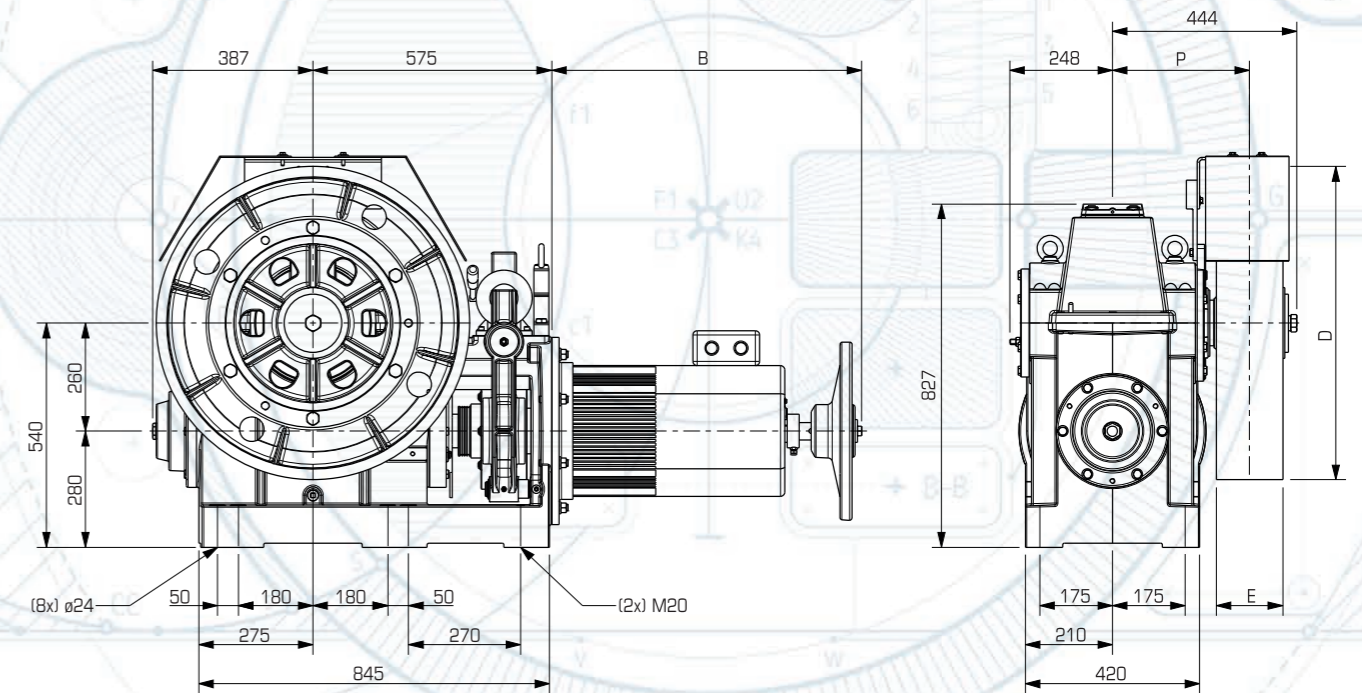

MR21 / MR21 TS

VVVF REDÜKTÖRLÜ MAKİNA

KAPASİTE ARALIĞI	MAKSİMUM STATİK YÜK	MAKİNA AĞIRLIĞI	GÜÇ ARALIĞI
800 - 2200 kg	5600 - 7400 kg	770 - 1000 kg	7.5 - 33 kw

Daha detaylı teknik bilgi ve ölçüler için bizimle irtibata geçiniz.

MR26 / MR26 TS

VVVF REDÜKTÖRLÜ MAKİNA

KAPASİTE ARALIĞI	MAKSİMUM STATİK YÜK	MAKİNA AĞIRLIĞI	GÜÇ ARALIĞI
1250 - 3000 kg	5600 - 8175 kg	1200 - 1600 kg	11 - 47 kw

Daha detaylı teknik bilgi ve ölçüler için bizimle irtibata geçiniz.