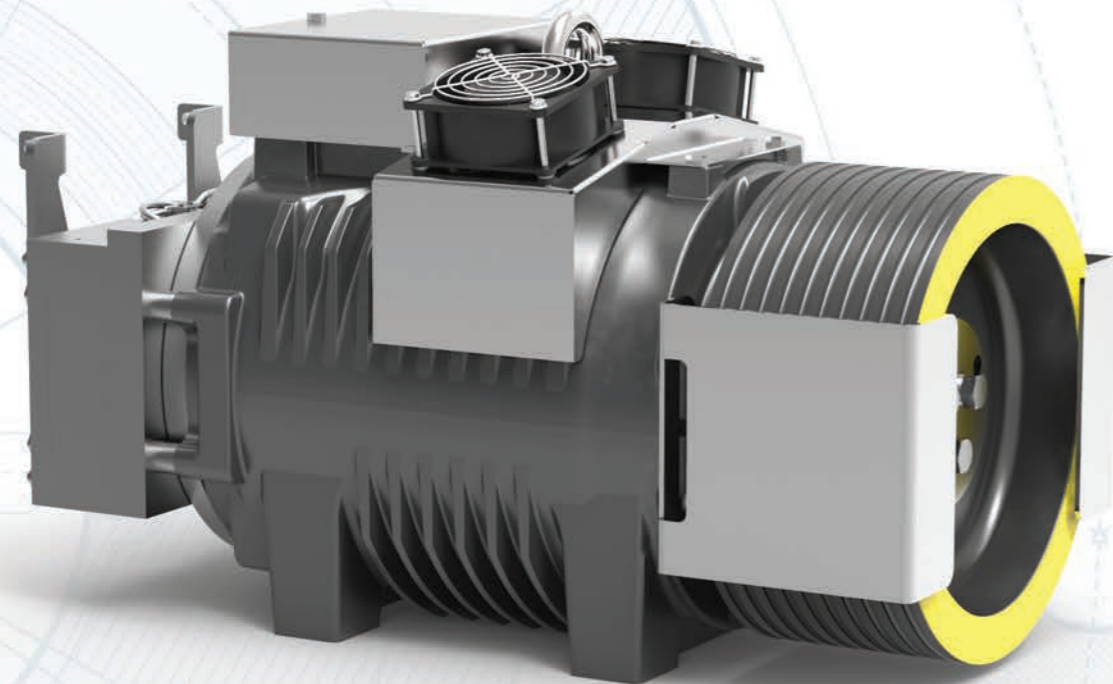

SG30 B

DIŞLİSİZ MAKİNA

KAPASİTE ARALIĞI	MAKSİMUM STATİK YÜK	MAKİNA AĞIRLIĞI	MAKSİMUM GÜÇ
450 - 800 kg	2200 kg	193 kg	10.1 kw