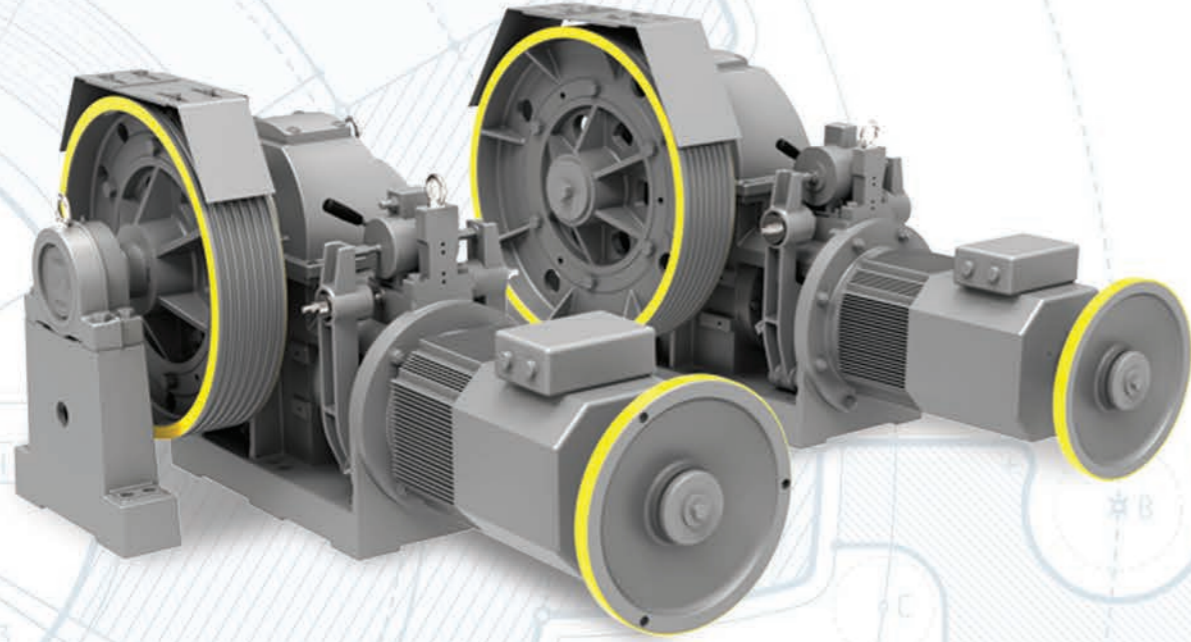

MR21 / MR21 TS

VVVF REDÜKTÖRLÜ MAKİNA

KAPASİTE ARALIĞI	MAKSİMUM STATİK YÜK	MAKİNA AĞIRLIĞI	GÜÇ ARALIĞI
800 - 2200 kg	5600 - 7400 kg	770 - 1000 kg	7.5 - 33 kw