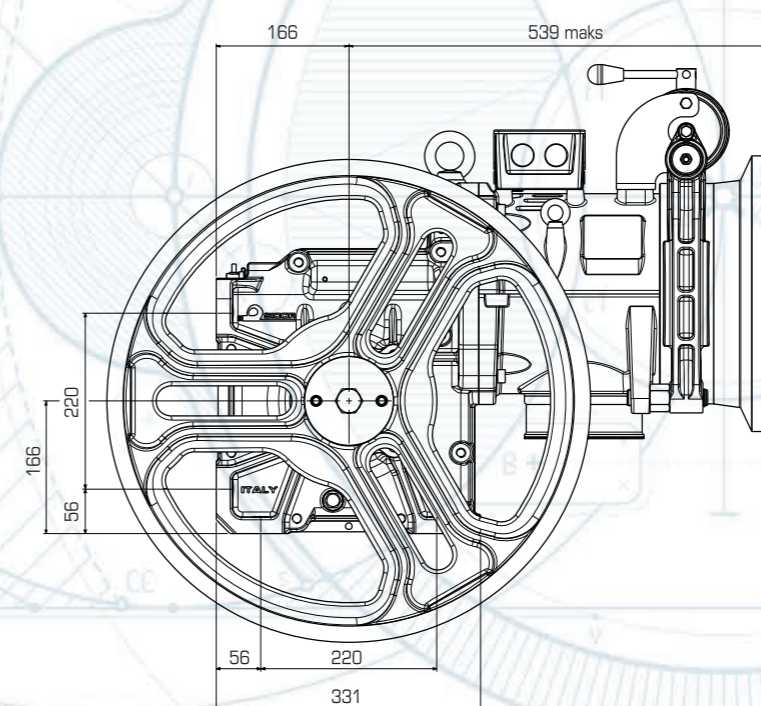

# SH130

VVVF REDÜKTÖRLÜ MAKİNA

YENİ ÜRÜN

KAPASİTE ARALIĞI	MAKSİMUM STATİK YÜK	MAKİNA AĞIRLIĞI	GÜÇ ARALIĞI
300 - 650 kg	2600 kg	250 kg	2.6 - 8.2 kw

Daha detaylı teknik bilgi ve ölçüler için bizimle irtibata geçiniz.