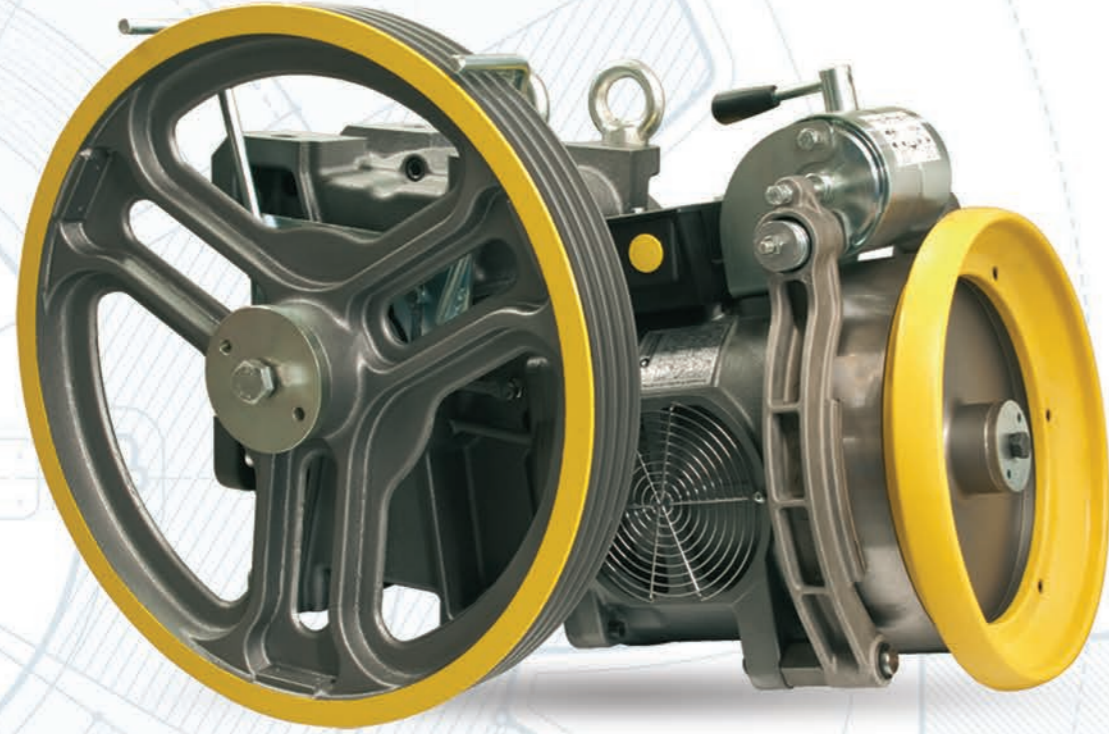

MR13G

VVVF REDÜKTÖRLÜ MAKİNA

KAPASİTE ARALIĞI	MAKSİMUM STATİK YÜK	MAKİNA AĞIRLIĞI	GÜÇ ARALIĞI
400 - 800 kg	2900 kg	250 kg	5.5 - 10 kw