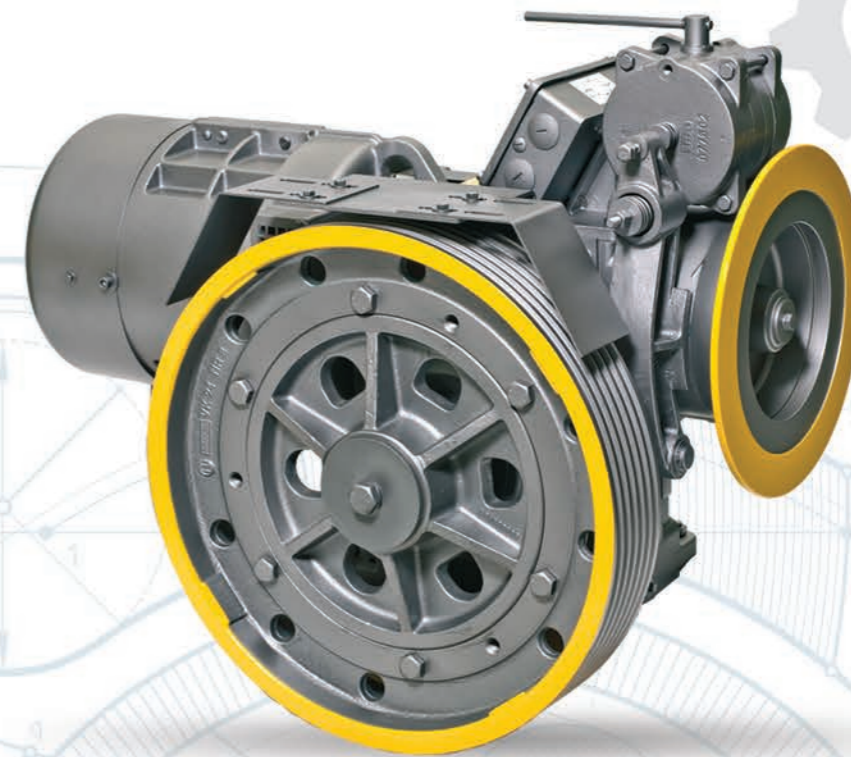

Daha detaylı teknik bilgi ve ölçüler için bizimle irtibata geçiniz.