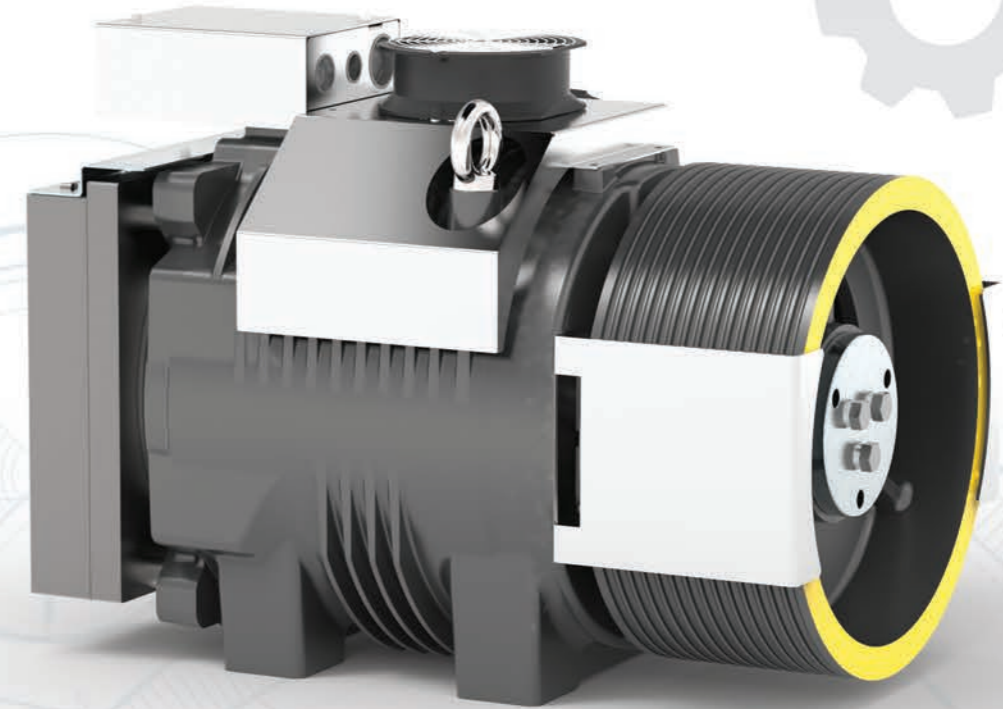

SG62 A

DİŞLİSİZ MAKİNA

YENİ ÜRÜN

KAPASİTE ARALIĞI	MAKSİMUM STATİK YÜK	MAKİNA AĞIRLIĞI	MAKSİMUM GÜÇ
1000 - 2000 kg	5300 kg	477 kg	27.4 kw