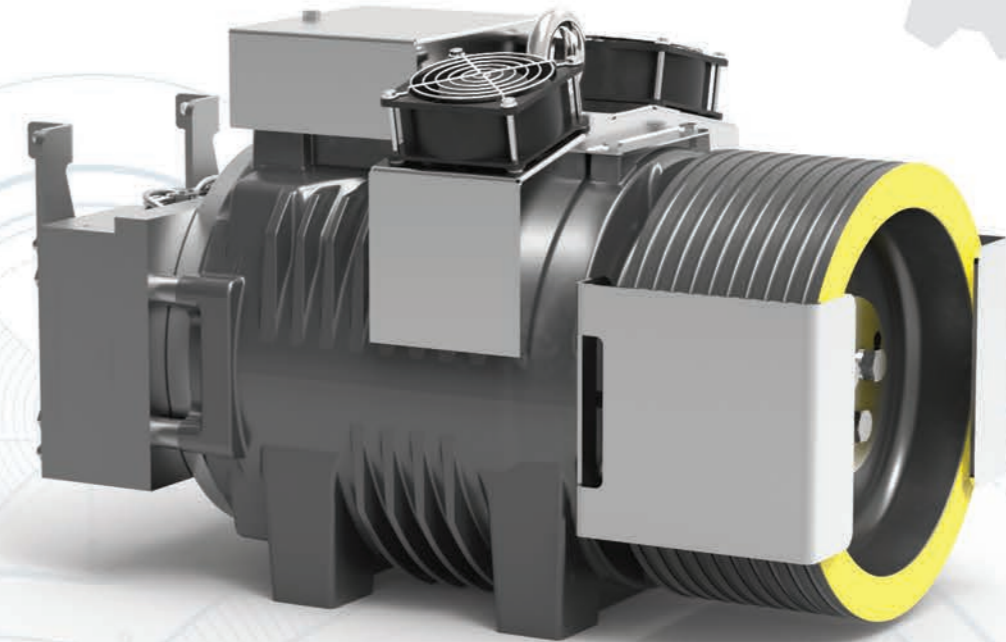

SG22 B

DİŞLİSİZ MAKİNA

YENİ ÜRÜN

KAPASİTE ARALIĞI	MAKSİMUM STATİK YÜK	MAKİNA AĞIRLIĞI	MAKSİMUM GÜÇ
450 - 650 kg	2000 kg	163 kg	7.6 kw

Daha detaylı teknik bilgi ve ölçüler için bizimle irtibata geçiniz.