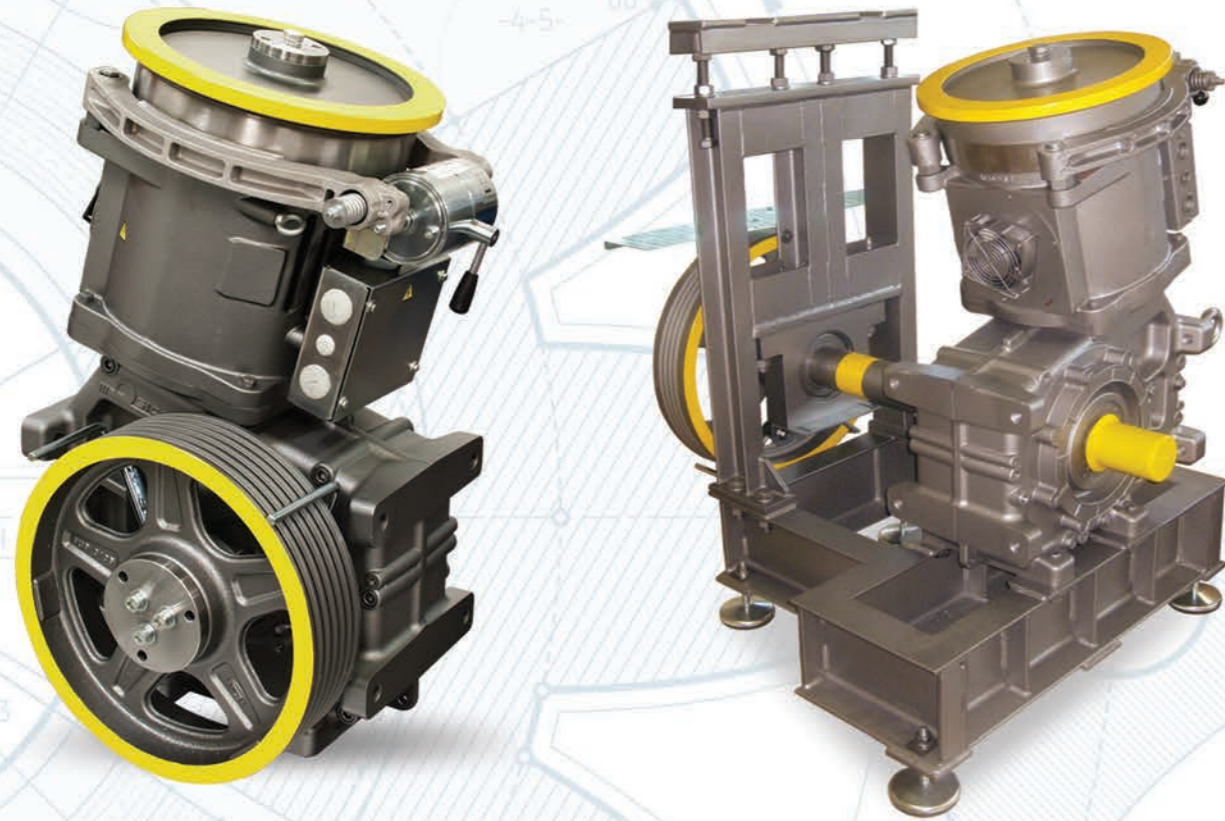

MR16

VVVF REDÜKTÖRLÜ MAKİNA

KAPASİTE ARALIĞI	MAKSİMUM STATİK YÜK	MAKİNA AĞIRLIĞI	GÜÇ ARALIĞI
600 - 1250 kg	4300 kg	450 kg	7.5 - 20 kw

Daha detaylı teknik bilgi ve ölçüler için bizimle irtibata geçiniz.

MR17

VVVF REDÜKTÖRLÜ MAKİNA

KAPASİTE ARALIĞI	MAKSİMUM STATİK YÜK	MAKİNA AĞIRLIĞI	GÜÇ ARALIĞI
600 - 1400 kg	5200 kg	550 kg	5.5 - 15 kw