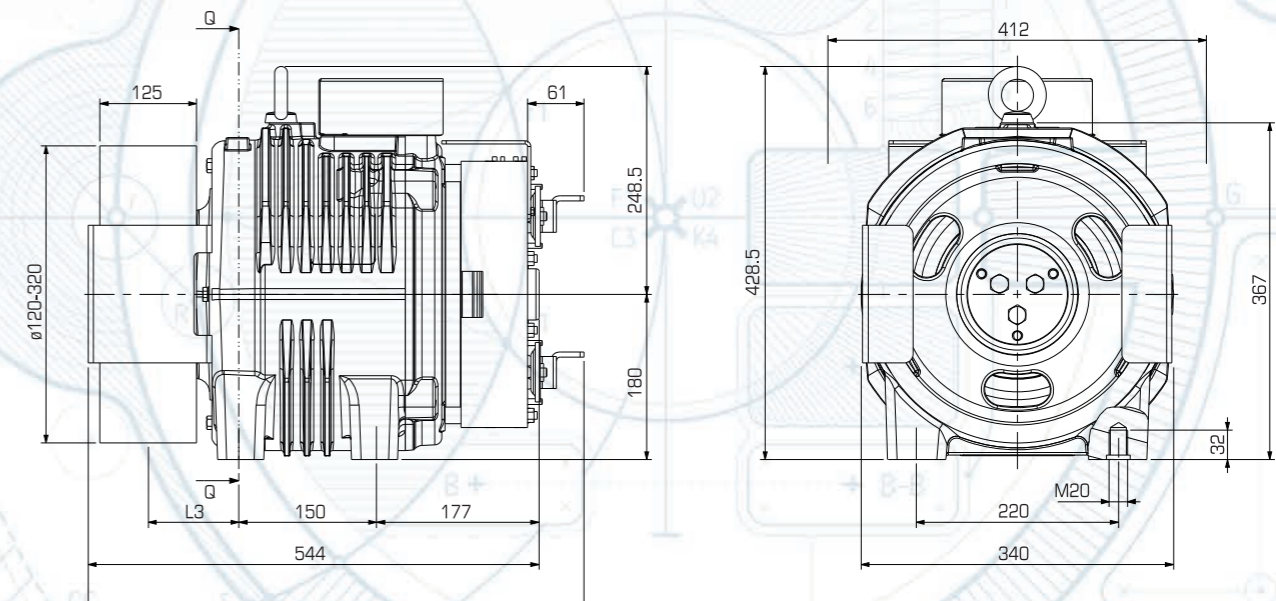

# SG22 B

DİŞLİSİZ MAKİNA

YENİ ÜRÜN

KAPASİTE ARALIĞI	MAKSİMUM STATİK YÜK	MAKİNA AĞIRLIĞI	MAKSİMUM GÜÇ
450 - 650 kg	2000 kg	163 kg	7.6 kw

Daha detaylı teknik bilgi ve ölçüler için bizimle irtibata geçiniz.