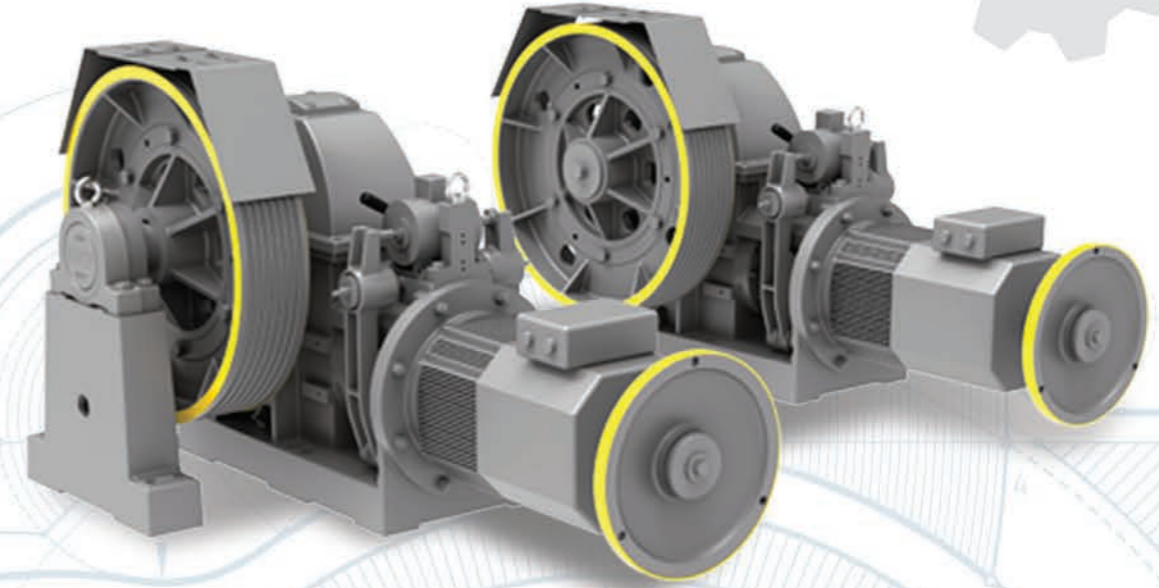

MR26 / MR26 TS

VVVF REDÜKTÖRLÜ MAKİNA

KAPASİTE ARALIĞI	MAKSİMUM STATİK YÜK	MAKİNA AĞIRLIĞI	GÜÇ ARALIĞI
1250 - 3000 kg	5600 - 8175 kg	1200 - 1600 kg	11 - 47 kw

Daha detaylı teknik bilgi ve ölçüler için bizimle irtibata geçiniz.