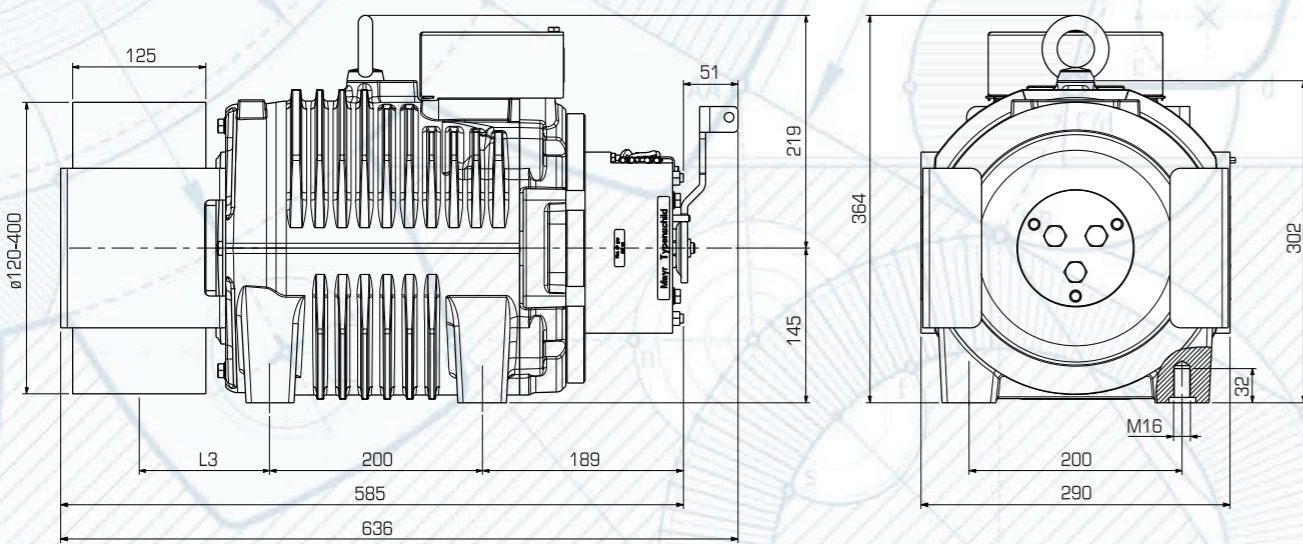

Daha detaylı teknik bilgi ve ölçüler için bizimle irtibata geçiniz.