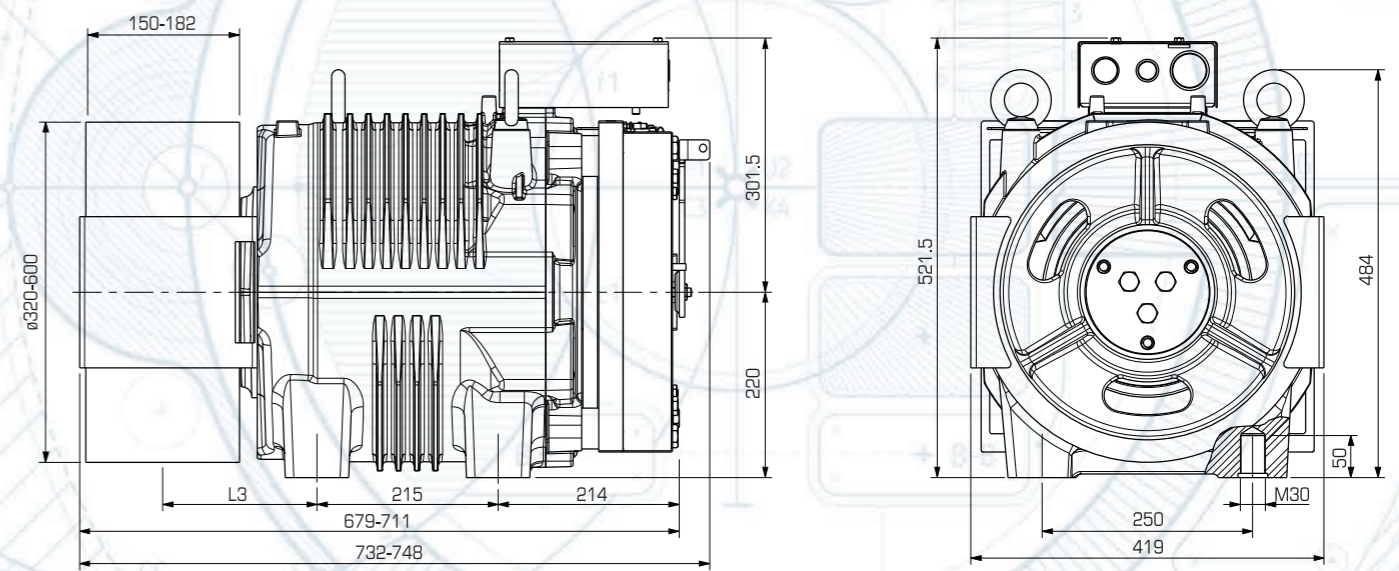

Daha detaylı teknik bilgi ve ölçüler için bizimle irtibata geçiniz.