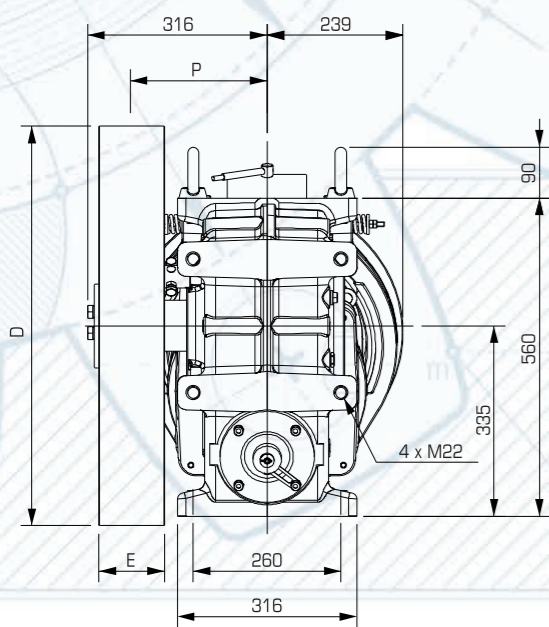

MR16

VVVF REDÜKTÖRLÜ MAKİNA

KAPASİTE ARALIĞI	MAKSİMUM STATİK YÜK	MAKİNA AĞIRLIĞI	GÜÇ ARALIĞI
600 - 1250 kg	4300 kg	450 kg	7.5 - 20 kw

Daha detaylı teknik bilgi ve ölçüler için bizimle irtibata geçiniz.

MR17

VVVF REDÜKTÖRLÜ MAKİNA

KAPASİTE ARALIĞI	MAKSİMUM STATİK YÜK	MAKİNA AĞIRLIĞI	GÜÇ ARALIĞI
600 - 1400 kg	5200 kg	550 kg	5.5 - 15 kw

Daha detaylı teknik bilgi ve ölçüler için bizimle irtibata geçiniz.