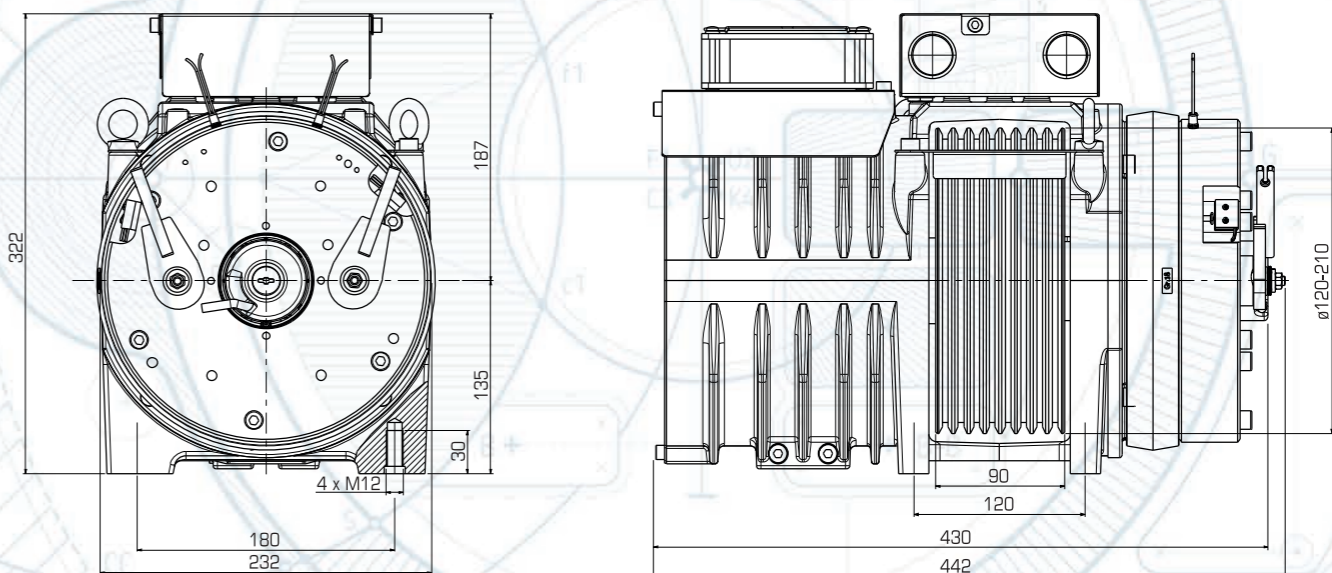

# SGS4 B

DİŞLİSİZ MAKİNA

YENİ ÜRÜN

KAPASİTE ARALIĞI	MAKSİMUM STATİK YÜK	MAKİNA AĞIRLIĞI	MAKSİMUM GÜÇ
225 - 300 kg	2000 kg	90 kg	2.2 kw

Daha detaylı teknik bilgi ve ölçüler için bizimle irtibata geçiniz.