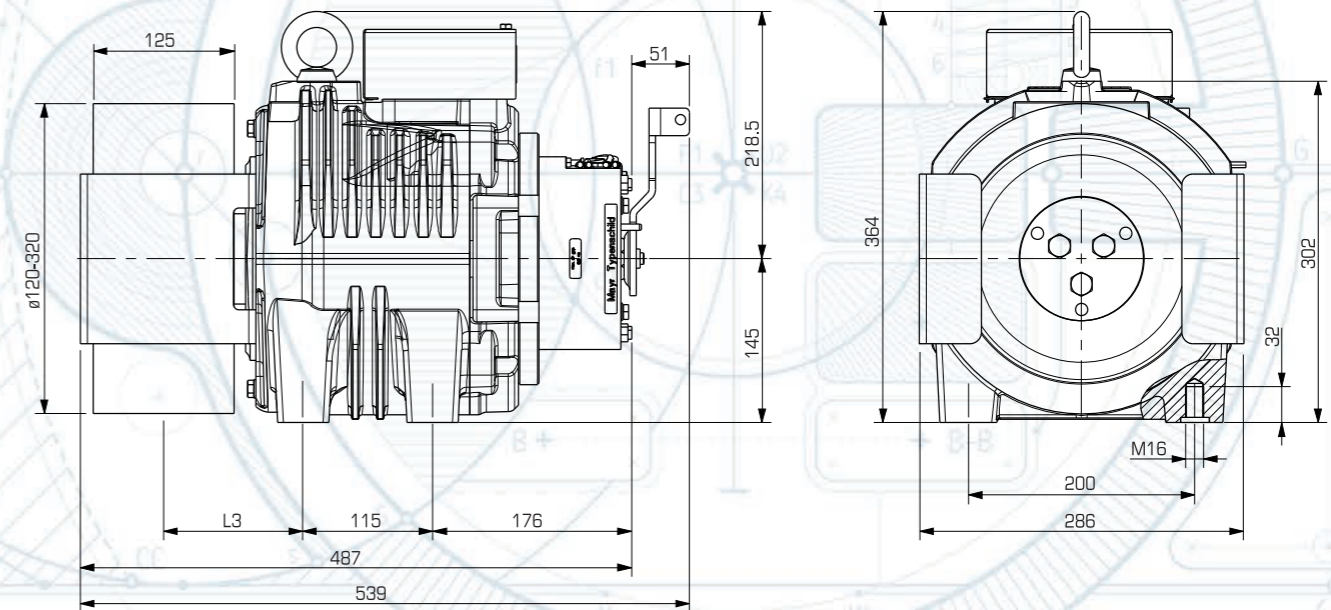

Daha detaylı teknik bilgi ve ölçüler için bizimle irtibata geçiniz.