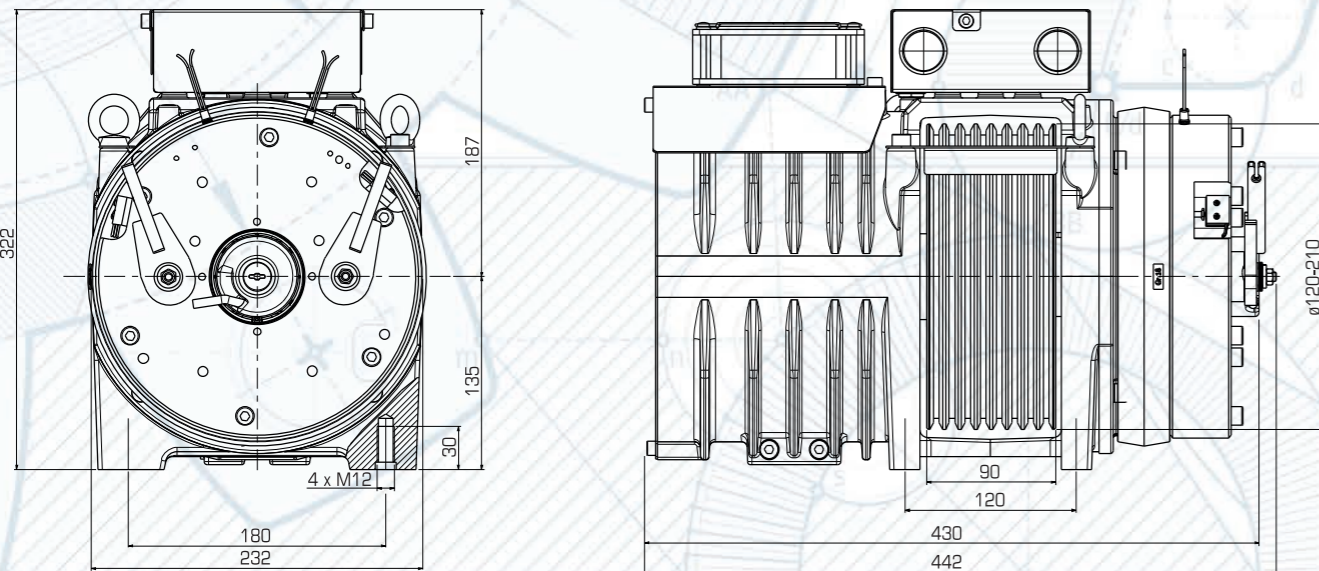

# SGS6 B

DİŞLİSİZ MAKİNA

YENİ ÜRÜN

KAPASİTE ARALIĞI	MAKSİMUM STATİK YÜK	MAKİNA AĞIRLIĞI	MAKSİMUM GÜÇ
225 - 320 kg	2000 kg	90 kg	3.6 kw

Daha detaylı teknik bilgi ve ölçüler için bizimle irtibata geçiniz.