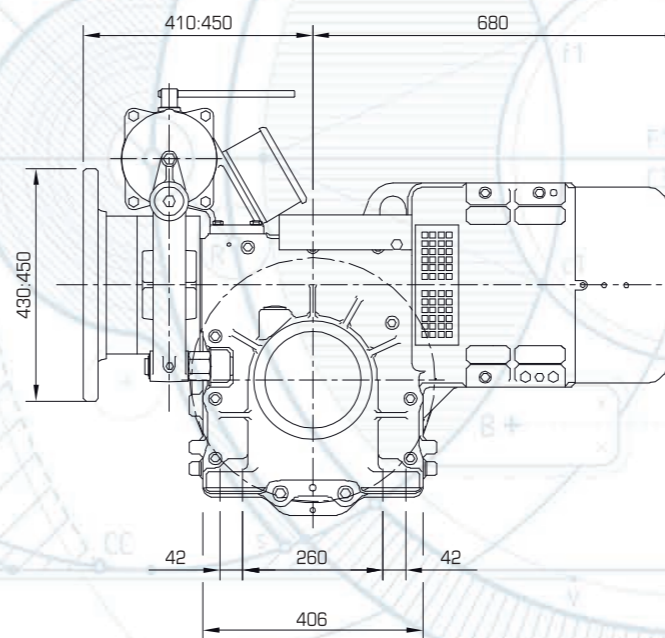

MR16

VVVF REDÜKTÖRLÜ MAKİNA

KAPASİTE ARALIĞI	MAKSİMUM STATİK YÜK	MAKİNA AĞIRLIĞI	GÜÇ ARALIĞI
600 - 1250 kg	4300 kg	450 kg	7.5 - 20 kw

Daha detaylı teknik bilgi ve ölçüler için bizimle irtibata geçiniz.

MR17

VVVF REDÜKTÖRLÜ MAKİNA

KAPASİTE ARALIĞI	MAKSİMUM STATİK YÜK	MAKİNA AĞIRLIĞI	GÜÇ ARALIĞI
600 - 1400 kg	5200 kg	550 kg	5.5 - 15 kw

Daha detaylı teknik bilgi ve ölçüler için bizimle irtibata geçiniz.