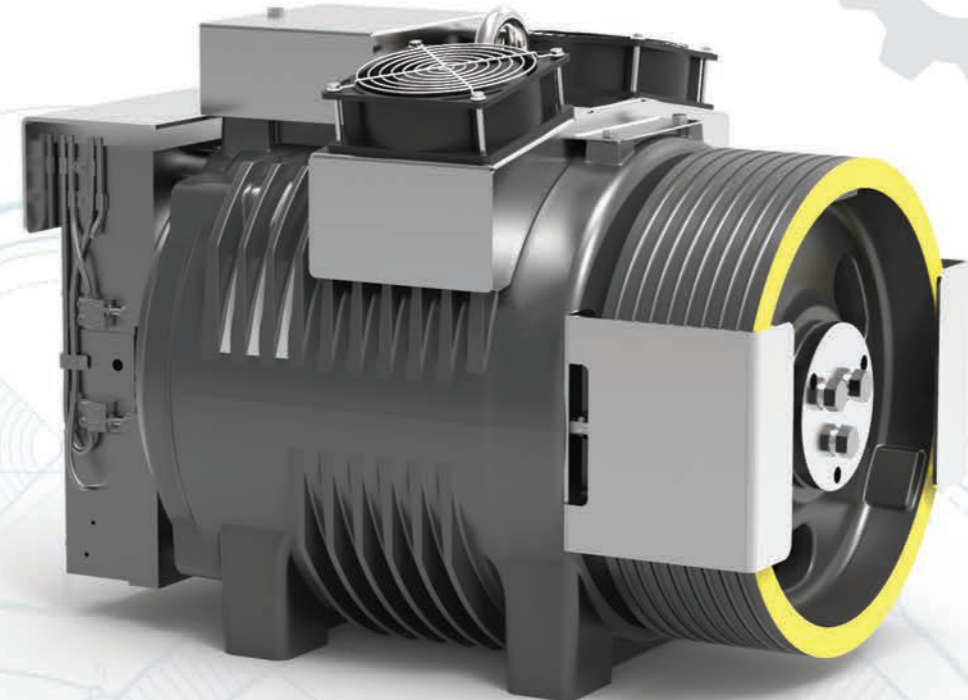

SG40 B

DIŞLİSİZ MAKİNA

KAPASİTE ARALIĞI	MAKSİMUM STATİK YÜK	MAKİNA AĞIRLIĞI	MAKSİMUM GÜÇ
450 - 1000 kg	2600 kg	238 kg	11.9 kw