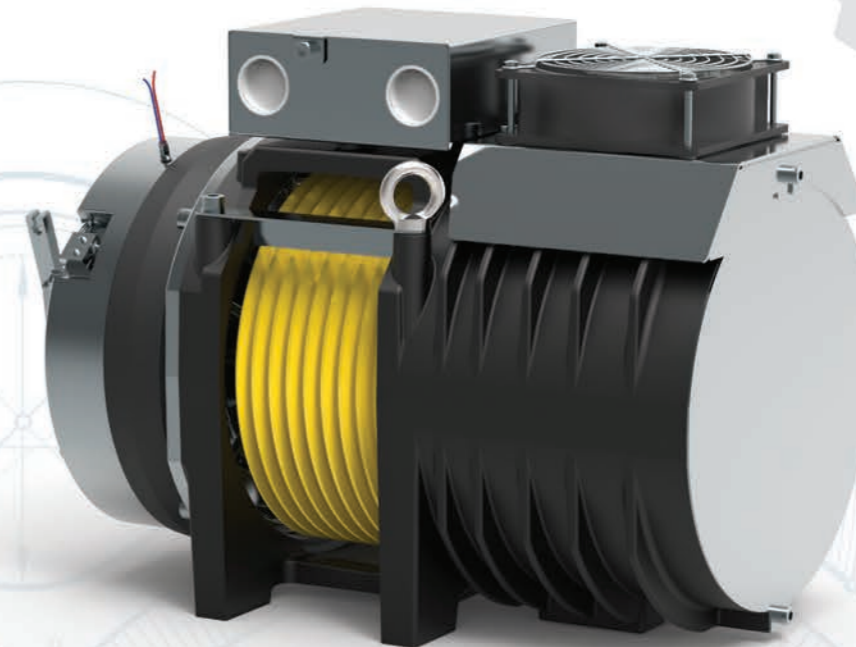

SGS4 B

DİŞLİSİZ MAKİNA

YENİ ÜRÜN

KAPASİTE ARALIĞI	MAKSİMUM STATİK YÜK	MAKİNA AĞIRLIĞI	MAKSİMUM GÜÇ
225 - 300 kg	2000 kg	90 kg	2.2 kw