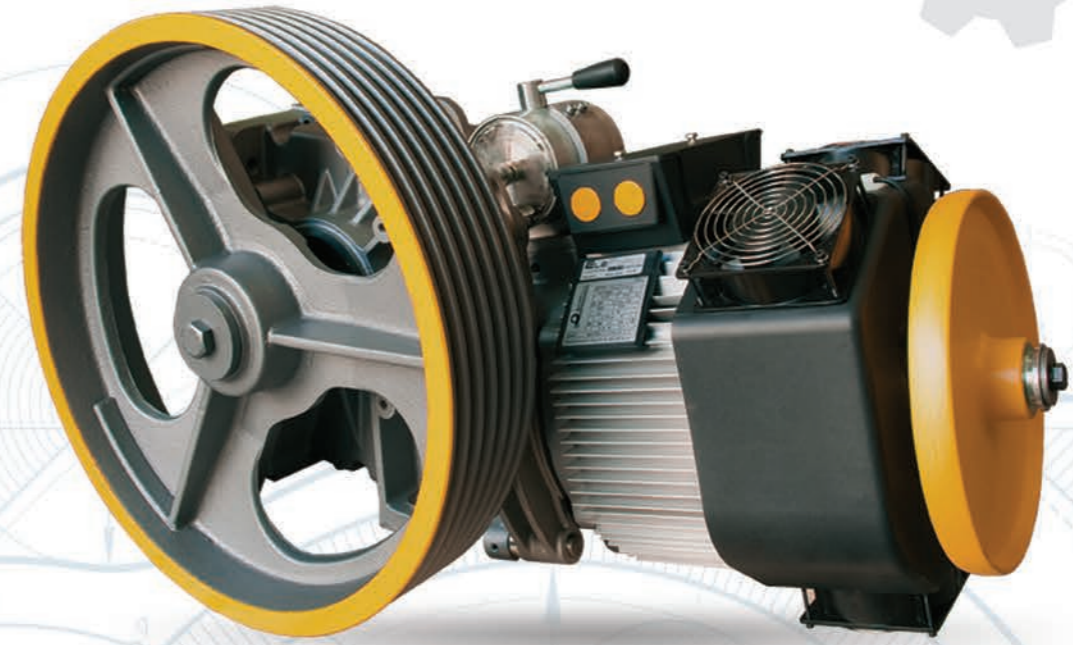

MR14

VVVF REDÜKTÖRLÜ MAKİNA

KAPASİTE ARALIĞI	MAKSİMUM STATİK YÜK	MAKİNA AĞIRLIĞI	GÜÇ ARALIĞI
450 - 1000 kg	3300 kg	250 kg	4 - 9.2 kw

Daha detaylı teknik bilgi ve ölçüler için bizimle irtibata geçiniz.