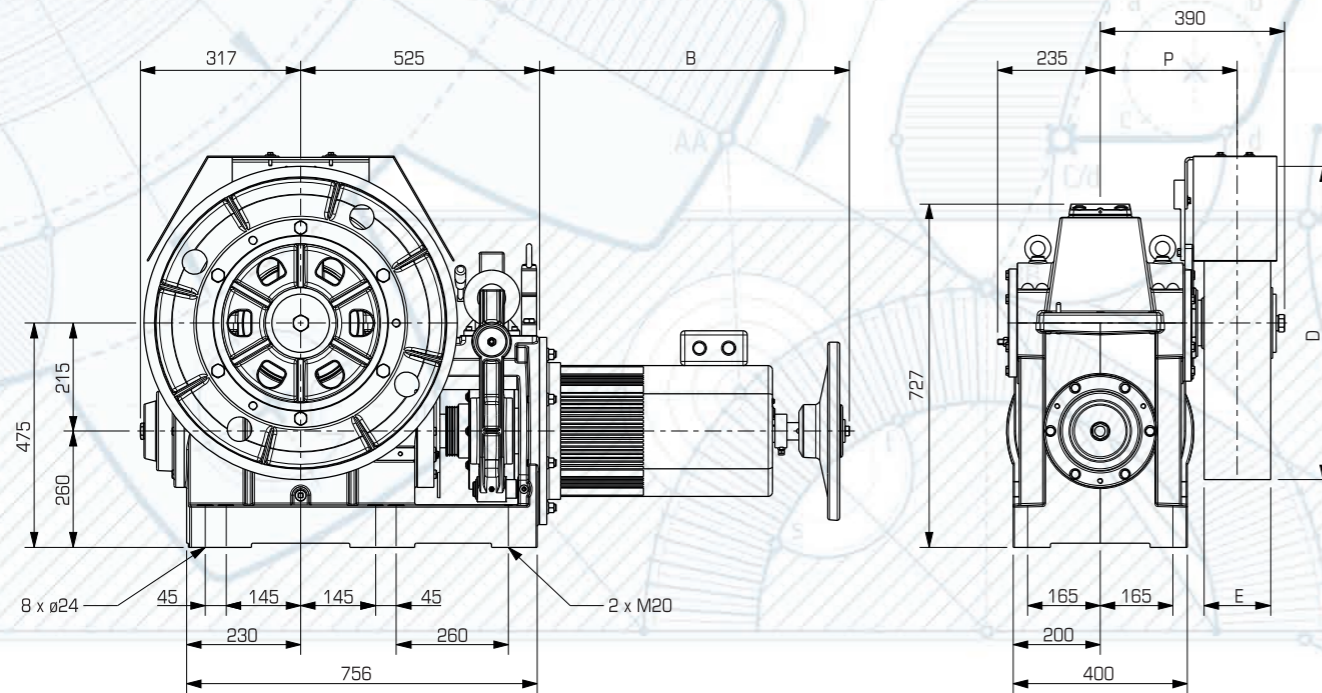

MR21 / MR21 TS

VVVF REDÜKTÖRLÜ MAKİNA

KAPASİTE ARALIĞI	MAKSİMUM STATİK YÜK	MAKİNA AĞIRLIĞI	GÜÇ ARALIĞI
800 - 2200 kg	5600 - 7400 kg	770 - 1000 kg	7.5 - 33 kw

Daha detaylı teknik bilgi ve ölçüler için bizimle irtibata geçiniz.

MR26 / MR26 TS

VVVF REDÜKTÖRLÜ MAKİNA

KAPASİTE ARALIĞI	MAKSİMUM STATİK YÜK	MAKİNA AĞIRLIĞI	GÜÇ ARALIĞI
1250 - 3000 kg	5600 - 8175 kg	1200 - 1600 kg	11 - 47 kw

Daha detaylı teknik bilgi ve ölçüler için bizimle irtibata geçiniz.