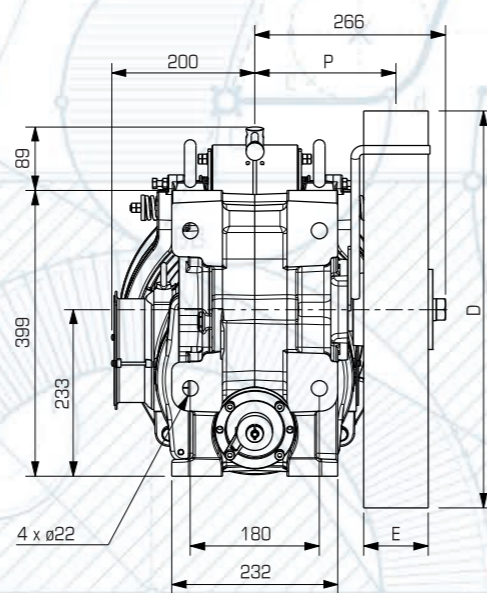

Daha detaylı teknik bilgi ve ölçüler için bizimle irtibata geçiniz.