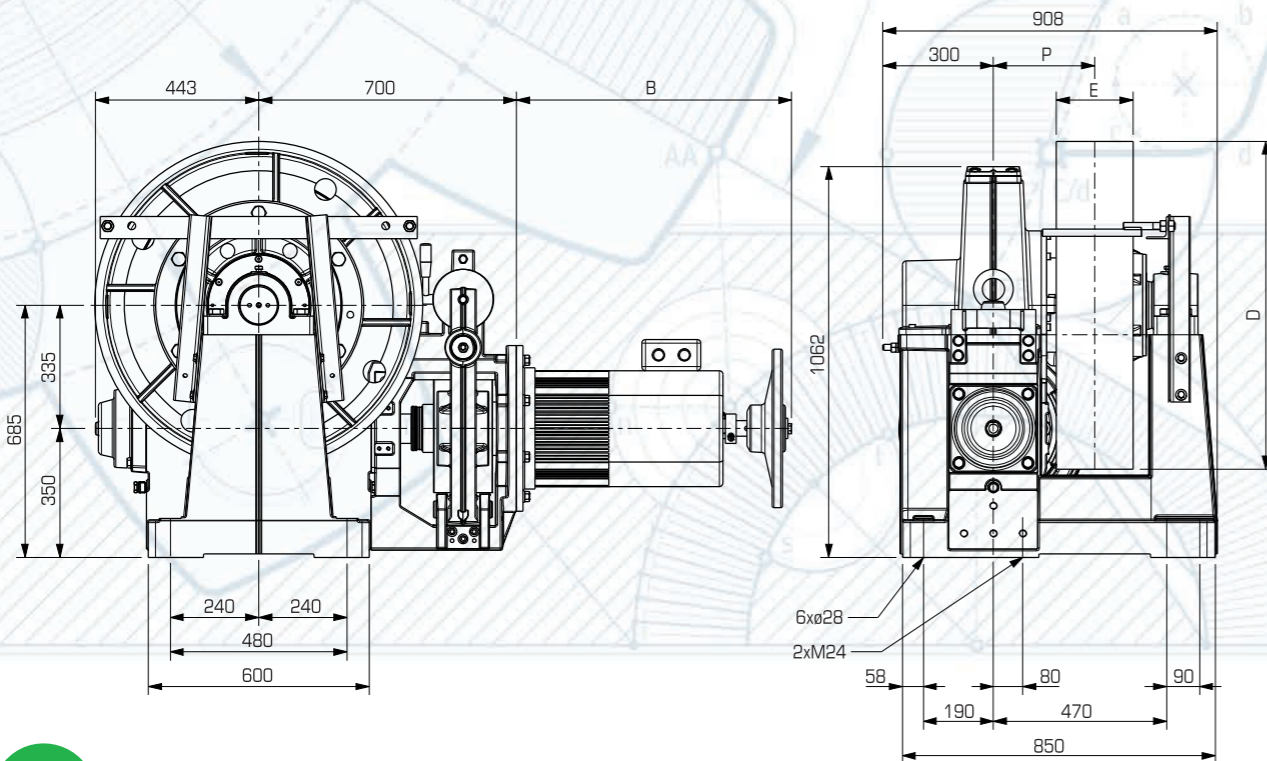

# SGS4 B

DİŞLİSİZ MAKİNA

YENİ ÜRÜN

KAPASİTE ARALIĞI	MAKSİMUM STATİK YÜK	MAKİNA AĞIRLIĞI	MAKSİMUM GÜÇ
225 - 300 kg	2000 kg	90 kg	2.2 kw

Daha detaylı teknik bilgi ve ölçüler için bizimle irtibata geçiniz.