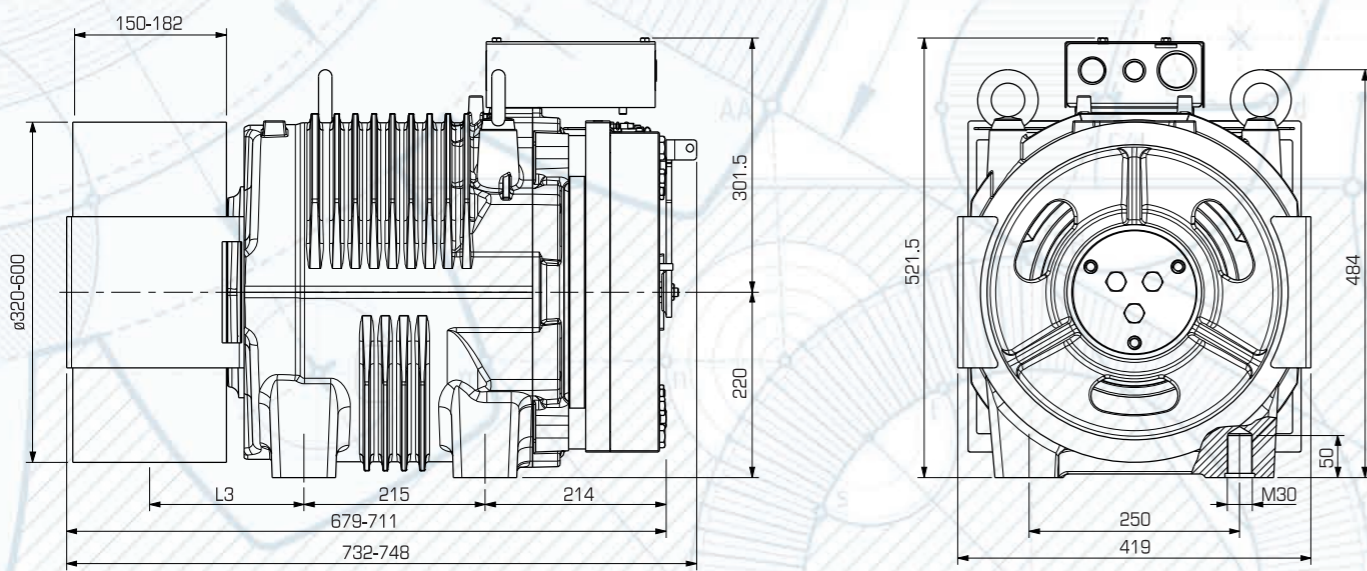

Daha detaylı teknik bilgi ve ölçüler için bizimle irtibata geçiniz.