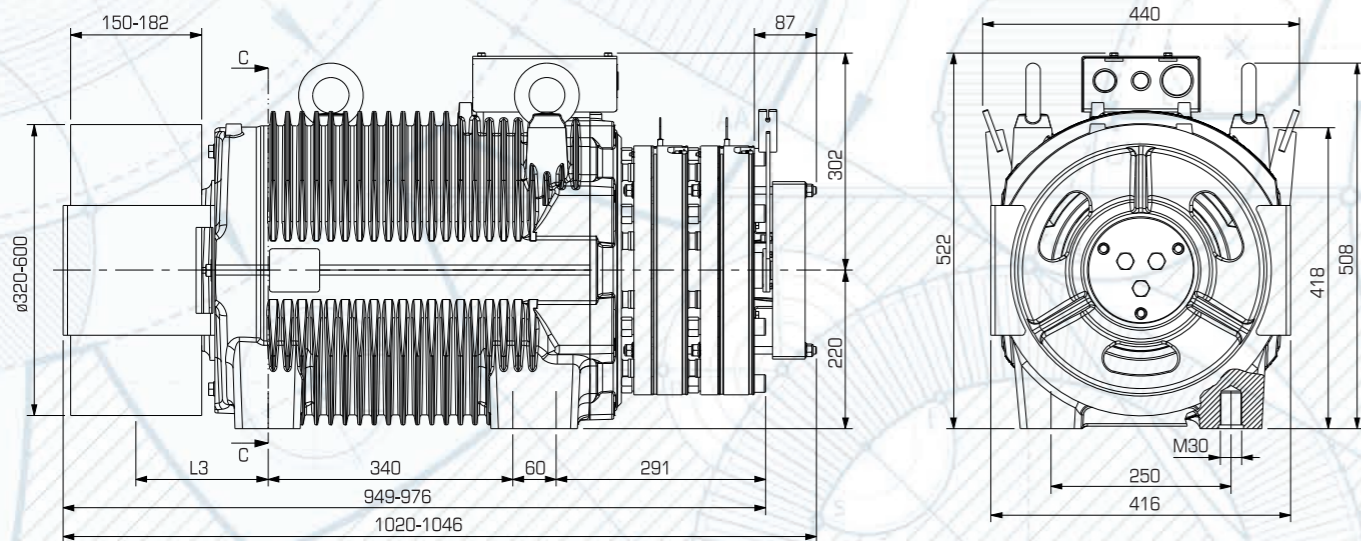

Daha detaylı teknik bilgi ve ölçüler için bizimle irtibata geçiniz.