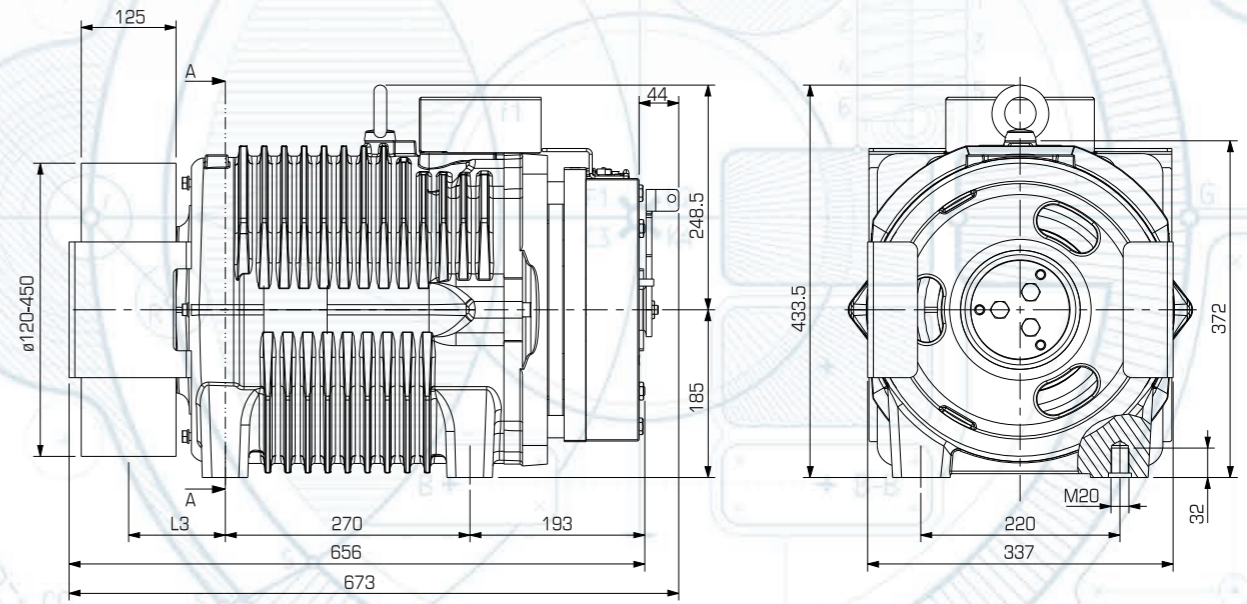

Daha detaylı teknik bilgi ve ölçüler için bizimle irtibata geçiniz.