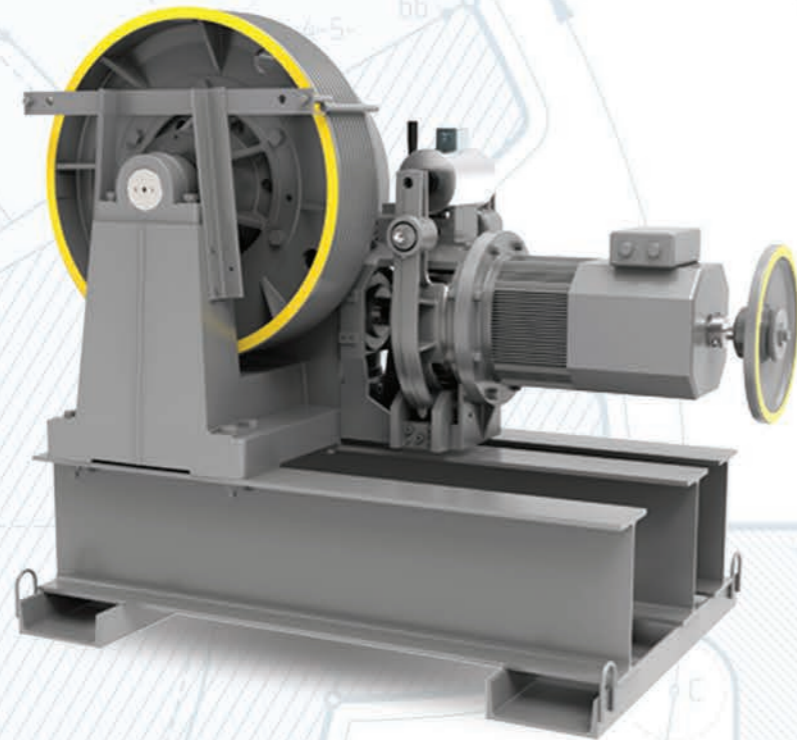

MR35

VVVF REDÜKTÖRLÜ MAKİNA

KAPASİTE ARALIĞI	MAKSİMUM STATİK YÜK	MAKİNA AĞIRLIĞI	GÜÇ ARALIĞI
2500 - 5400 kg	14200 kg	1800 kg	20 - 47 kw