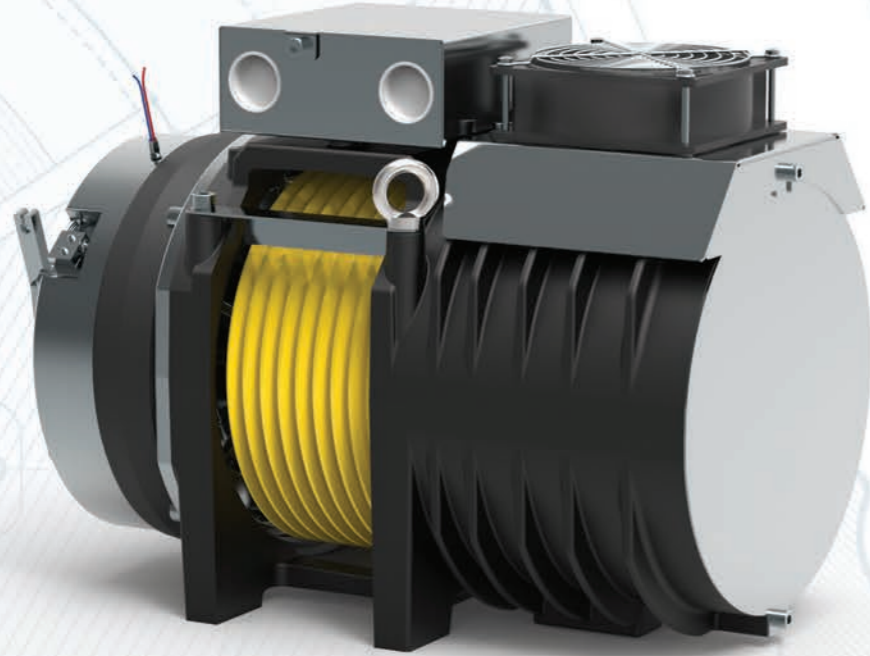

SGS6 B

DİŞLİSİZ MAKİNA

YENİ ÜRÜN

KAPASİTE ARALIĞI	MAKSİMUM STATİK YÜK	MAKİNA AĞIRLIĞI	MAKSİMUM GÜÇ
225 - 320 kg	2000 kg	90 kg	3.6 kw