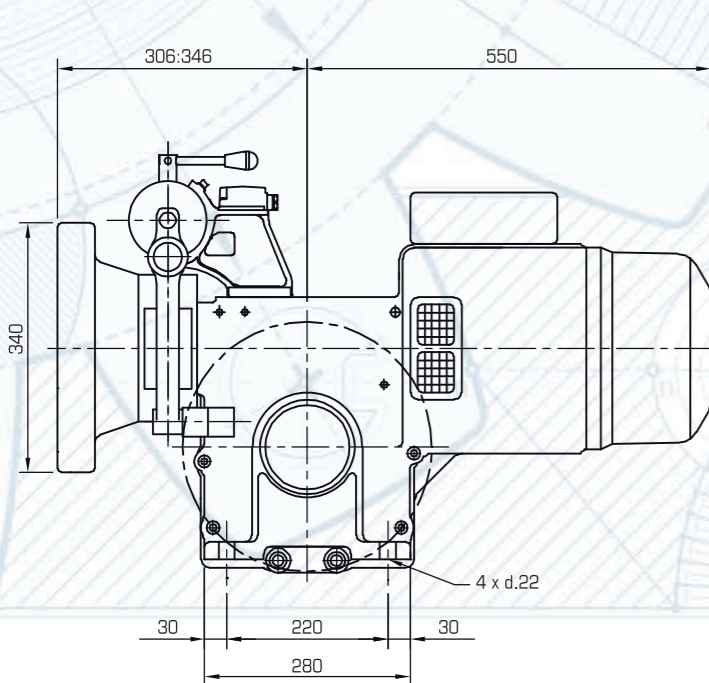

Daha detaylı teknik bilgi ve ölçüler için bizimle irtibata geçiniz.