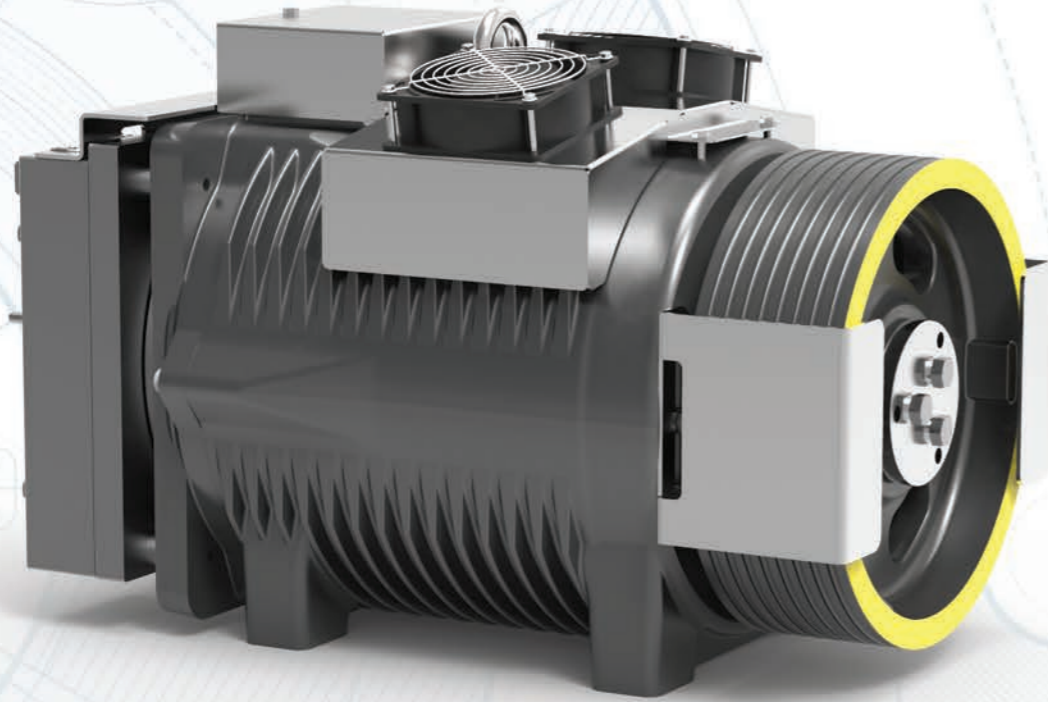

SG48 B

DİŞLİSİZ MAKİNA

YENİ ÜRÜN

KAPASİTE ARALIĞI	MAKSİMUM STATİK YÜK	MAKİNA AĞIRLIĞI	MAKSİMUM GÜÇ
630 - 1300 kg	3500 kg	298 kg	19.5 kw