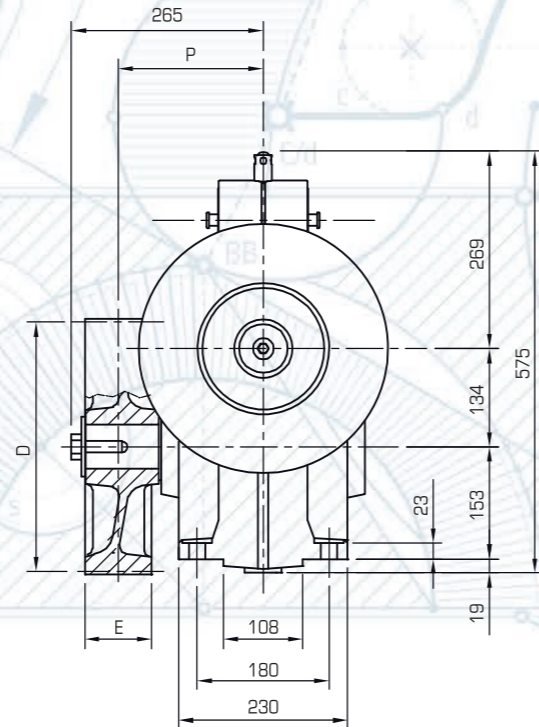

Daha detaylı teknik bilgi ve ölçüler için bizimle irtibata geçiniz.