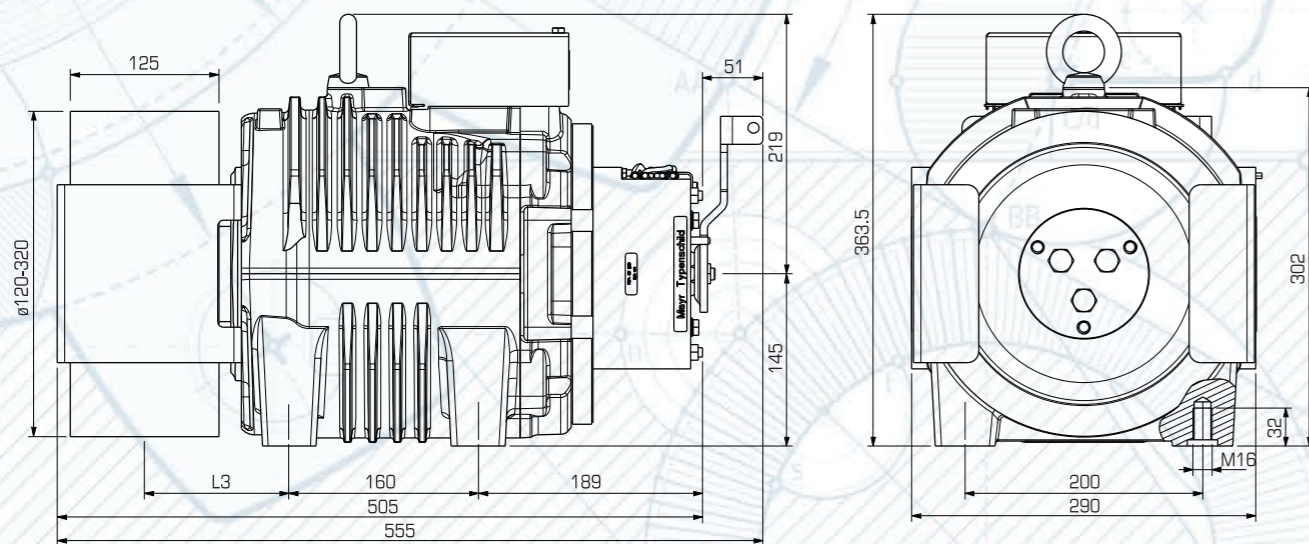

# SG22 B

DİŞLİSİZ MAKİNA

YENİ ÜRÜN

KAPASİTE ARALIĞI	MAKSİMUM STATİK YÜK	MAKİNA AĞIRLIĞI	MAKSİMUM GÜÇ
450 - 650 kg	2000 kg	163 kg	7.6 kw

Daha detaylı teknik bilgi ve ölçüler için bizimle irtibata geçiniz.