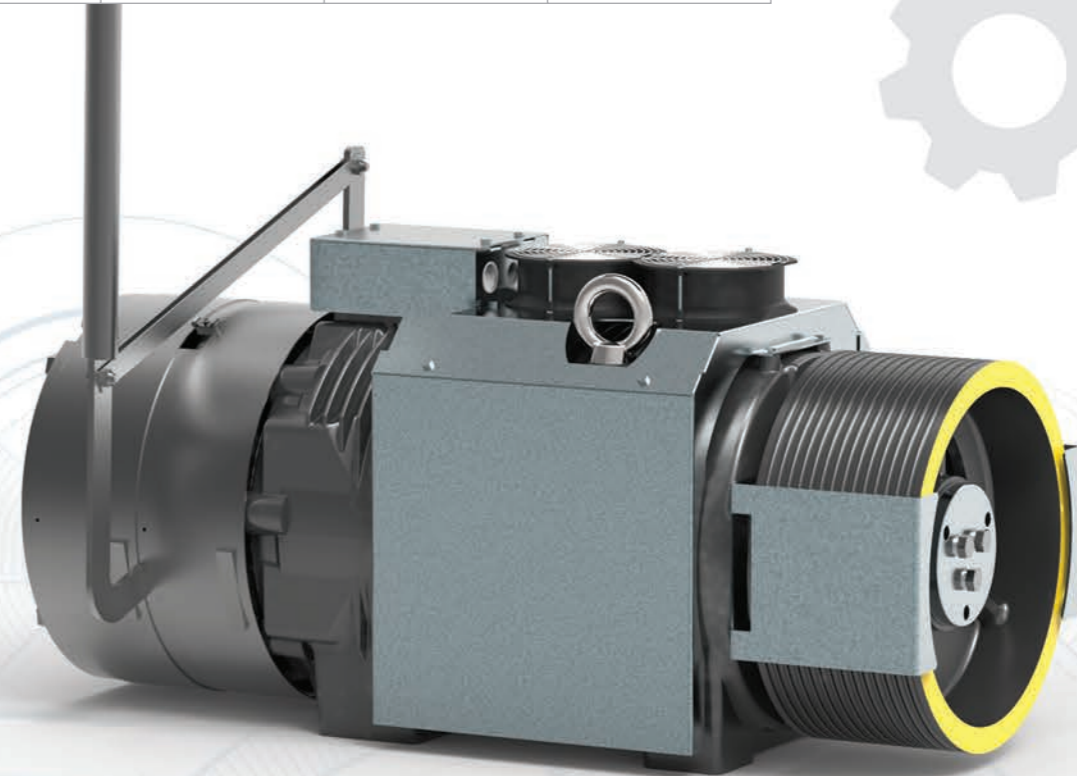

SG75 A

DİŞLİSİZ MAKİNA

KAPASİTE ARALIĞI	MAKSİMUM STATİK YÜK	MAKİNA AĞIRLIĞI	MAKSİMUM GÜÇ
2000 - 3500 kg	6000 kg	888 kg	49.3 kw