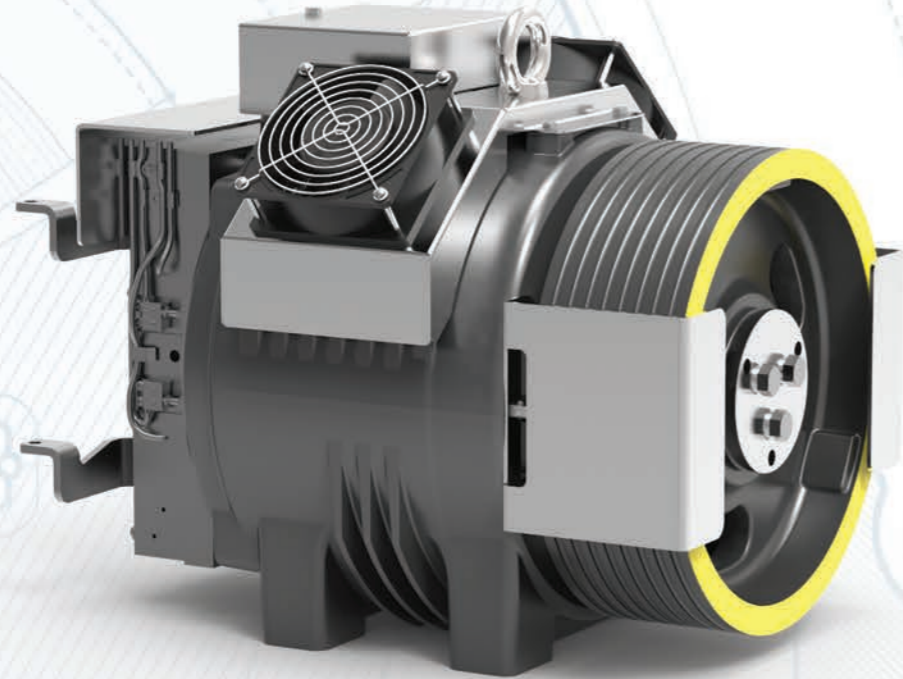

SG20 B

DİŞLİSİZ MAKİNA

KAPASİTE ARALIĞI	MAKSİMUM STATİK YÜK	MAKİNA AĞIRLIĞI	MAKSİMUM GÜÇ
320 - 480 kg	2000 kg	185 kg	8.2 kw